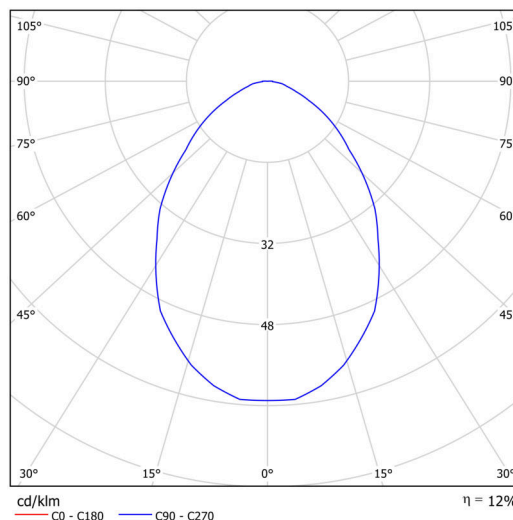

KRUGER P2 FC

Kód produktu: KRU60688

Typ: LED-1L16EMP700ZKN83/FC2B/z5 B 4K#

Krátký popis svítidla: Bílé závěsné LED svítidlo ON/OFF s multipower funkcí a designové černé stínidlo s dekorativním límcem.

Technické

Typy svítidel	Klasické on/off
Typ montáže	závěsné - tyč
Materiál základny	ocel
Materiál stínidla	černé plastové s kovovým límcem
Barva základny	bílá Ral9003
Barva stínidla	bílá - černá
Držení stínidla	sklapovací systém
Umístění montáže	strop
Šířka	395 mm
Délka	395 mm
Výška	80 mm
Průměr	ø 395 mm
Délka závěsu	1000 mm
Montážní otvor	2xø5mm
Kabelový vstup	2xø16mm
Energetická třída	D
Provozní teplota	od -20°C do +30°C

Elektrické

Příkon	34 W
Stupeň krytí	IP40
Objímka	LED modul
Svorkovnice	šroubovací
Počet svítidel na jistič B10A	37 ks
Počet svítidel na jistič B16A	59 ks
Počet svítidel na jistič C10A	37 ks
Počet svítidel na jistič C16A	59 ks

Světelné

Světelný tok svítidla	630 lm
Světelný tok zdroje	5270 lm
Měrný výkon	18 lm/W
Teplota	4000 K
Životnost LED L80/B10	100000 hod
CRI	Ra80
MacAdam	3
Fotobiologická bezpečnost svítidla dle EN 62471 (Blue light hazard)	Risk group 0

Eulum data pro výpočtové programy jsou k dispozici na www.osmont.cz.