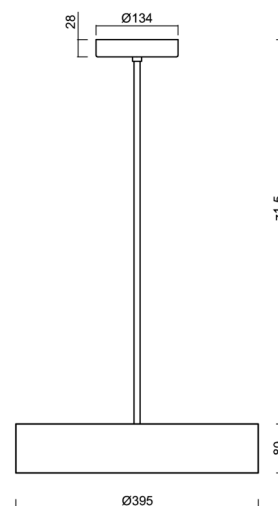

KRUGER P2 FC

Kód produktu: KRU60688

Typ: LED-1L16EMP700ZKN83/FC2B/z5 B 4K#

Krátký popis svítidla: Bílé závěsné LED svítidlo ON/OFF s multipower funkcí a designové černé stínidlo s dekorativním límcem.

Technické

Typy svítidel	Klasické on/off
Typ montáže	závěsné - tyč
Materiál základny	ocel
Materiál stínidla	černé plastové s kovovým límcem
Barva základny	bílá Ral9003
Barva stínidla	bílá - černá
Držení stínidla	sklapovací systém
Umístění montáže	strop
Šířka	395 mm
Délka	395 mm
Výška	80 mm
Průměr	ø 395 mm
Délka závěsu	1000 mm
Montážní otvor	2xø5mm
Kabelový vstup	2xø16mm
Energetická třída	D
Provozní teplota	od -20°C do +30°C

Elektrické

Příkon	34 W
Stupeň krytí	IP40
Objímka	LED modul
Svorkovnice	šroubovací
Počet svítidel na jistič B10A	37 ks
Počet svítidel na jistič B16A	59 ks
Počet svítidel na jistič C10A	37 ks
Počet svítidel na jistič C16A	59 ks

Světelné

Světelný tok svítidla	630 lm
Světelný tok zdroje	5270 lm
Měrný výkon	18 lm/W
Teplota	4000 K
Životnost LED L80/B10	100000 hod
CRI	Ra80
MacAdam	3
Fotobiologická bezpečnost svítidla dle EN 62471 (Blue light hazard)	Risk group 0

Eulum data pro výpočtové programy jsou k dispozici na www.osmont.cz.