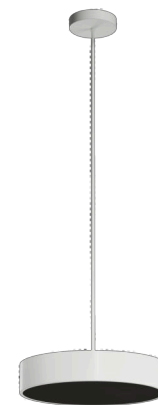

KRUGER P2 FC

Kód produktu: KRU60688

Typ: LED-1L16EMP700ZKN83/FC2B/z5 B 4K#

Krátký popis svítidla: Bílé závěsné LED svítidlo ON/OFF s multipower funkcí a designové černé stínidlo s dekorativním límcem.

Technické

Typy svítidel	Klasické on/off
Typ montáže	závěsné - tyč
Materiál základny	ocel
Materiál stínidla	černé plastové s kovovým límcem
Barva základny	bílá Ral9003
Barva stínidla	bílá - černá
Držení stínidla	sklapovací systém
Umístění montáže	strop
Šířka	395 mm
Délka	395 mm
Výška	80 mm
Průměr	ø 395 mm
Délka závěsu	1000 mm
Montážní otvor	2xø5mm
Kabelový vstup	2xø16mm
Energetická třída	D
Provozní teplota	od -20°C do +30°C

Elektrické

Příkon	34 W
Stupeň krytí	IP40
Objímka	LED modul
Svorkovnice	šroubovací
Počet svítidel na jistič B10A	37 ks
Počet svítidel na jistič B16A	59 ks
Počet svítidel na jistič C10A	37 ks
Počet svítidel na jistič C16A	59 ks

Světelné

Světelný tok svítidla	630 lm
Světelný tok zdroje	5270 lm
Měrný výkon	18 lm/W
Teplota	4000 K
Životnost LED L80/B10	100000 hod
CRI	Ra80
MacAdam	3
Fotobiologická bezpečnost svítidla dle EN 62471 (Blue light hazard)	Risk group 0

Eulum data pro výpočtové programy jsou k dispozici na www.osmont.cz.