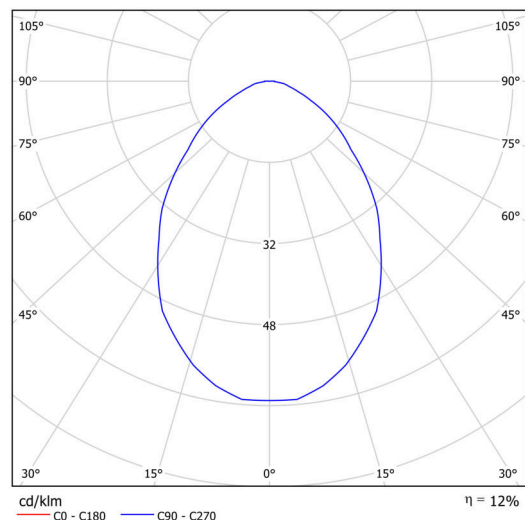

KRUGER P2 FC

Kód produktu: KRU60188

Typ: LED-1L16EMP700ZKN83/FC2B/z5 B 3K#

Krátký popis svítidla: Bílé závěsné LED svítidlo ON/OFF s multipower funkcí a designové černé stínidlo s dekorativním límcem.

Technické

Typy svítidel	Klasické on/off
Typ montáže	závěsné - tyč
Materiál základny	ocel
Materiál stínidla	černé plastové s kovovým límcem
Barva základny	bílá Ral9003
Barva stínidla	bílá - černá
Držení stínidla	sklapovací systém
Umístění montáže	strop
Šířka	395 mm
Délka	395 mm
Výška	80 mm
Průměr	Ø 395 mm
Délka závěsu	1000 mm
Montážní otvor	2xØ5mm
Kabelový vstup	2xØ16mm
Energetická třída	D
Provozní teplota	od -20°C do +30°C

Elektrické

Příkon	34 W
Stupeň krytí	IP40
Objímka	LED modul
Svorkovnice	šroubovací
Počet svítidel na jistič B10A	37 ks
Počet svítidel na jistič B16A	59 ks
Počet svítidel na jistič C10A	37 ks
Počet svítidel na jistič C16A	59 ks

Světelné

Světelný tok svítidla	610 lm
Světelný tok zdroje	5050 lm
Měrný výkon	17 lm/W
Teplota	3000 K
Životnost LED L80/B10	100000 hod
CRI	Ra80
MacAdam	3
Fotobiologická bezpečnost svítidla dle EN 62471 (Blue light hazard)	Risk group 0

Eulum data pro výpočtové programy jsou k dispozici na www.osmont.cz.