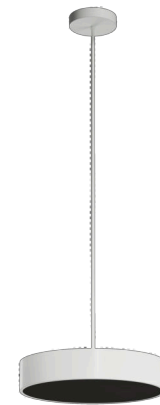

KRUGER P2 FC

Kód produktu: KRU60188

Typ: LED-1L16EMP700ZKN83/FC2B/z5 B 3K#

Krátký popis svítidla: Bílé závěsné LED svítidlo ON/OFF s multipower funkcí a designové černé stínidlo s dekorativním límcem.

Technické

Typy svítidel	Klasické on/off
Typ montáže	závěsné - tyč
Materiál základny	ocel
Materiál stínidla	černé plastové s kovovým límcem
Barva základny	bílá Ral9003
Barva stínidla	bílá - černá
Držení stínidla	sklapovací systém
Umístění montáže	strop
Šířka	395 mm
Délka	395 mm
Výška	80 mm
Průměr	Ø 395 mm
Délka závěsu	1000 mm
Montážní otvor	2xØ5mm
Kabelový vstup	2xØ16mm
Energetická třída	D
Provozní teplota	od -20°C do +30°C

Elektrické

Příkon	34 W
Stupeň krytí	IP40
Objímka	LED modul
Svorkovnice	šroubovací
Počet svítidel na jistič B10A	37 ks
Počet svítidel na jistič B16A	59 ks
Počet svítidel na jistič C10A	37 ks
Počet svítidel na jistič C16A	59 ks

Světelné

Světelný tok svítidla	610 lm
Světelný tok zdroje	5050 lm
Měrný výkon	17 lm/W
Teplota	3000 K
Životnost LED L80/B10	100000 hod
CRI	Ra80
MacAdam	3
Fotobiologická bezpečnost svítidla dle EN 62471 (Blue light hazard)	Risk group 0

Eulum data pro výpočtové programy jsou k dispozici na www.osmont.cz.