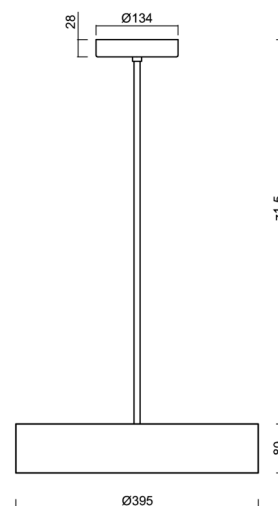

KRUGER P2 FC

Kód produktu: KRU60188

Typ: LED-1L16EMP700ZKN83/FC2B/z5 B 3K#

Krátký popis svítidla: Bílé závěsné LED svítidlo ON/OFF s multipower funkcí a designové černé stínidlo s dekorativním límcem.

Technické

Typy svítidel	Klasické on/off
Typ montáže	závěsné - tyč
Materiál základny	ocel
Materiál stínidla	černé plastové s kovovým límcem
Barva základny	bílá Ral9003
Barva stínidla	bílá - černá
Držení stínidla	sklapovací systém
Umístění montáže	strop
Šířka	395 mm
Délka	395 mm
Výška	80 mm
Průměr	Ø 395 mm
Délka závěsu	1000 mm
Montážní otvor	2xØ5mm
Kabelový vstup	2xØ16mm
Energetická třída	D
Provozní teplota	od -20°C do +30°C

Elektrické

Příkon	34 W
Stupeň krytí	IP40
Objímka	LED modul
Svorkovnice	šroubovací
Počet svítidel na jistič B10A	37 ks
Počet svítidel na jistič B16A	59 ks
Počet svítidel na jistič C10A	37 ks
Počet svítidel na jistič C16A	59 ks

Světelné

Světelný tok svítidla	610 lm
Světelný tok zdroje	5050 lm
Měrný výkon	17 lm/W
Teplota	3000 K
Životnost LED L80/B10	100000 hod
CRI	Ra80
MacAdam	3
Fotobiologická bezpečnost svítidla dle EN 62471 (Blue light hazard)	Risk group 0

Eulum data pro výpočtové programy jsou k dispozici na www.osmont.cz.