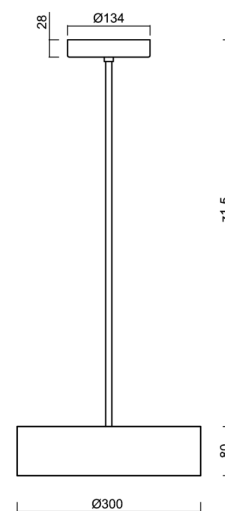

KRUGER P1 FOP

Soukromý: LED-1L14EMP700ZKN62/FOP1C/z5 NK3HST C 4K#

WWW.OSMONT.CZ

KRUGER P1 FOP

Kód produktu: KRU60779

Typ: Soukromý: LED-1L14EMP700ZKN62/FOP1C/z5 NK3HST C 4K#

Technické

Typy svítidel	Nouzové kombinované
Typ montáže	závěsné - tyč
Materiál základny	ocel
Materiál stínidla	opálové prismatické (FOP) s kovovým límcem
Barva stínidla	bílá - černá
Držení stínidla	sklapovací systém
Umístění montáže	strop
Šířka	300 mm
Délka	300 mm
Výška	80 mm
Montážní otvor	3xØ5mm
Kabelový vstup	2xØ16mm
Rázová pevnost	IKxx

Elektrické

Příkon	18 W
Stupeň krytí	IP40
Objímka	LED modul
Typ baterií	LiFePO4
Čas nouze	3 hod
Svorkovnice	zacvakávací

Světelné

Světelný tok svítidla	1520 lm
Světelný tok zdroje	2810 lm
Světelný tok zdroje v nouzovém režimu	200 lm
Teplota	4000 K
Životnost LED L80/B10	100000 hod
CRI	Ra80
MacAdam	3
Fotobiologická bezpečnost svítidla dle EN 62471 (Blue light hazard)	Risk group 0

Montážní rozměry: