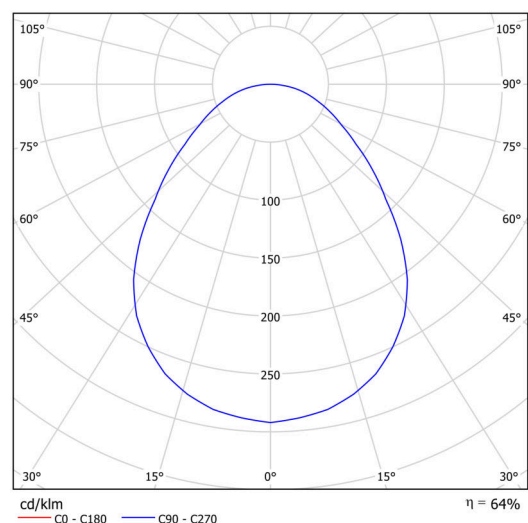

Světelné

Světelný tok svítidla	1520 lm
Světelný tok zdroje	2810 lm
Světelný tok zdroje v nouzovém režimu	200 lm
Teplota	4000 K
Životnost LED L80/B10	100000 hod
CRI	Ra80
MacAdam	3
Fotobiologická bezpečnost svítidla dle EN 62471 (Blue light hazard)	Risk group 0

Eulum data pro výpočtové programy jsou k dispozici na www.osmont.cz.