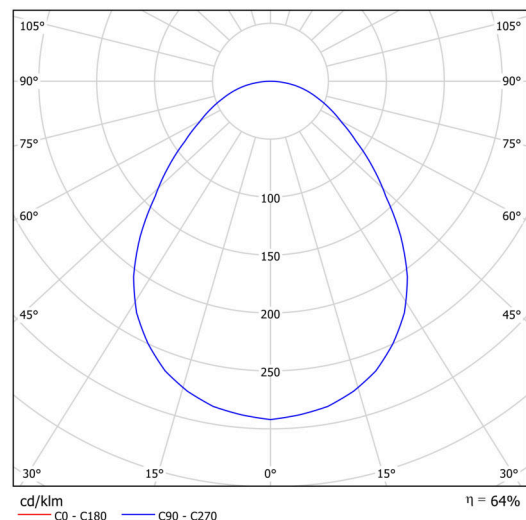

Světelné

Světelný tok svítidla	1710 lm
Světelný tok zdroje	2810 lm
Světelný tok zdroje v nouzovém režimu	200 lm
Teplota	4000 K
Životnost LED L80/B10	100000 hod
CRI	Ra80
MacAdam	3
Fotobiologická bezpečnost svítidla dle EN 62471 (Blue light hazard)	Risk group 0

Eulum data pro výpočtové programy jsou k dispozici na www.osmont.cz.