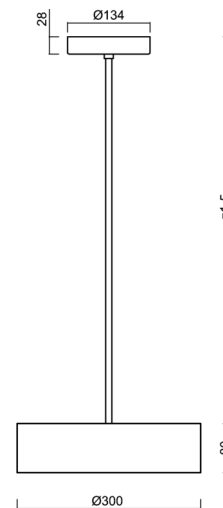

KRUGER P1 FOP

Soukromý: LED-1L14EMP700ZKN62/FOP1B/z5 NK3HST B 4K#

WWW.OSMONT.CZ

KRUGER P1 FOP

Kód produktu: KRU60775

Typ: Soukromý: LED-1L14EMP700ZKN62/FOP1B/z5 NK3HST B 4K#

Technické

Typy svítidel	Nouzové kombinované
Typ montáže	závěsné - tyč
Materiál základny	ocel
Materiál stínidla	opálové prismatické (FOP) s kovovým límcem
Barva stínidla	bílá
Držení stínidla	sklapovací systém
Umístění montáže	strop
Šířka	300 mm
Délka	300 mm
Výška	80 mm
Montážní otvor	3xØ5mm
Kabelový vstup	2xØ16mm
Rázová pevnost	IKxx

Elektrické

Příkon	18 W
Stupeň krytí	IP40
Objímka	LED modul
Typ baterií	LiFePO4
Čas nouze	3 hod
Svorkovnice	zacvakávací

Světelné

Světelný tok svítidla	1710 lm
Světelný tok zdroje	2810 lm
Světelný tok zdroje v nouzovém režimu	200 lm
Teplota	4000 K
Životnost LED L80/B10	100000 hod
CRI	Ra80
MacAdam	3
Fotobiologická bezpečnost svítidla dle EN 62471 (Blue light hazard)	Risk group 0

Montážní rozměry: