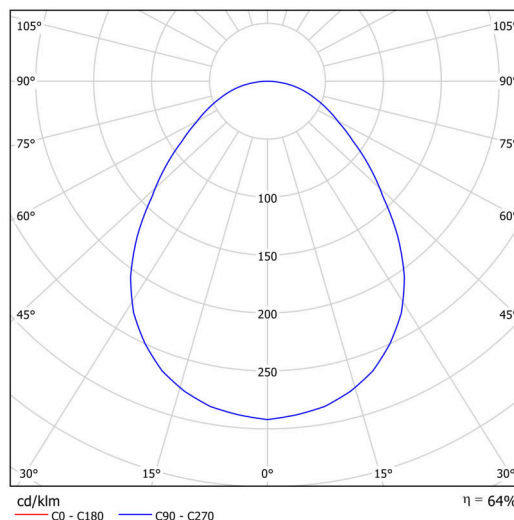

KRUGER P1 FOP

Kód produktu: KRU60673

Typ: LED-1L14EMP700ZKN62/FOP1C/z5/NK1W C 4K#

Krátký popis svítidla: Černé závěsné LED svítidlo nouzové kombinované s multipower funkcí a opálové prismatické stínidlo s dekorativním límcem.

Technické

Typy svítidel	Nouzové kombinované
Typ montáže	závěsné - tyč
Materiál základny	ocel
Materiál stínidla	opálové prismatické (FOP) s kovovým límcem
Barva základny	černá Ral9005
Barva stínidla	bílá - černá
Držení stínidla	sklapovací systém
Umístění montáže	strop
Šířka	300 mm
Délka	300 mm
Výška	80 mm
Průměr	Ø 300 mm
Délka závěsu	1000 mm
Montážní otvor	3xØ5mm
Kabelový vstup	2xØ16mm
Energetická třída	D
Provozní teplota	od 0°C do +30°C

Elektrické

Příkon	18 W
Stupeň krytí	IP40
Objímka	LED modul
Typ baterií	NiCd
Čas nouze	3 hod
Svorkovnice	zacvakávací
Počet svítidel na jistič B10A	26 ks
Počet svítidel na jistič B16A	40 ks
Počet svítidel na jistič C10A	30 ks
Počet svítidel na jistič C16A	48 ks

Světelné

Světelný tok svítidla	1520 lm
Světelný tok zdroje	2810 lm
Měrný výkon	84 lm/W
Teplota	4000 K
Životnost LED L80/B10	100000 hod
CRI	Ra80
MacAdam	3
Fotobiologická bezpečnost svítidla dle EN 62471 (Blue light hazard)	Risk group 0

Eulum data pro výpočtové programy jsou k dispozici na www.osmont.cz.