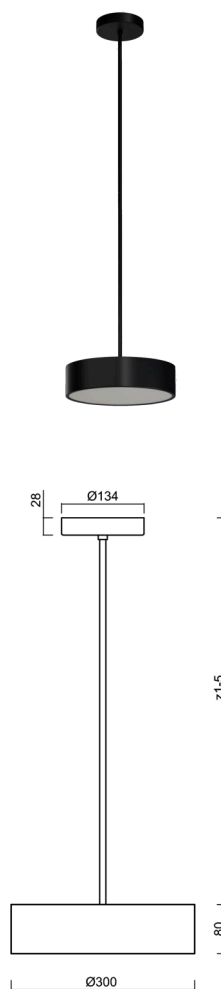

KRUGER P1 FOP

LED-1L14EMP700ZKN62/FOP1C/z5/NK1W C 4K#

WWW.OSMONT.CZ

KRUGER P1 FOP

Kód produktu: KRU60673

Typ: LED-1L14EMP700ZKN62/FOP1C/z5/NK1W C 4K#

Krátký popis svítidla: Černé závěsné LED svítidlo nouzové kombinované s multipower funkcí a opálové prismatické stínidlo s dekorativním límcem.

Technické

Typy svítidel	Nouzové kombinované
Typ montáže	závěsné - tyč
Materiál základny	ocel
Materiál stínidla	opálové prismatické (FOP) s kovovým límcem
Barva základny	černá Ral9005
Barva stínidla	bílá - černá
Držení stínidla	sklapovací systém
Umístění montáže	strop
Šířka	300 mm
Délka	300 mm
Výška	80 mm
Průměr	Ø 300 mm
Délka závěsu	1000 mm
Montážní otvor	3xØ5mm
Kabelový vstup	2xØ16mm
Energetická třída	D
Provozní teplota	od 0°C do +30°C

Světelné

Světelný tok svítidla	1520 lm
Světelný tok zdroje	2810 lm
Měrný výkon	84 lm/W
Teplota	4000 K
Životnost LED L80/B10	100000 hod
CRI	Ra80
MacAdam	3
Fotobiologická bezpečnost svítidla dle EN 62471 (Blue light hazard)	Risk group 0