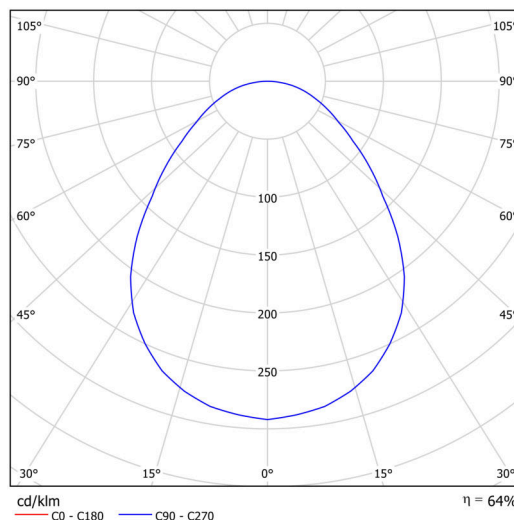

KRUGER P1 FOP

Kód produktu: KRU60672

Typ: LED-1L14E700ZKN62/FOP1C/z5 C DALI 4K#

Krátký popis svítidla: Černé závěsné LED svítidlo DALI a opálové prismatické stínidlo s dekorativním límcem.

Technické

Typy svítidel	Stmívatelné
Typ montáže	závěsné - tyč
Materiál základny	ocel
Materiál stínidla	opálové prismatické (FOP) s kovovým límcem
Barva základny	černá Ral9005
Barva stínidla	bílá - černá
Držení stínidla	sklapovací systém
Umístění montáže	strop
Šířka	300 mm
Délka	300 mm
Výška	80 mm
Průměr	Ø 300 mm
Délka závěsu	1000 mm
Montážní otvor	3xØ5mm
Kabelový vstup	2xØ16mm
Energetická třída	D
Provozní teplota	od -20°C do +30°C

Elektrické

Příkon	18 W
Stupeň krytí	IP40
Objímka	LED modul
Svorkovnice	zacvakávací
Počet svítidel na jistič B10A	31 ks
Počet svítidel na jistič B16A	50 ks
Počet svítidel na jistič C10A	52 ks
Počet svítidel na jistič C16A	85 ks

Světelné

Světelný tok svítidla	1520 lm
Světelný tok zdroje	2810 lm
Měrný výkon	84 lm/W
Teplota	4000 K
Životnost LED L80/B10	100000 hod
CRI	Ra80
MacAdam	3
Fotobiologická bezpečnost svítidla dle EN 62471 (Blue light hazard)	Risk group 0

Eulum data pro výpočtové programy jsou k dispozici na www.osmont.cz.