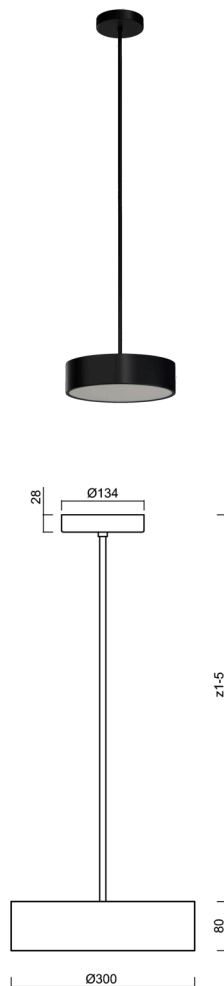

KRUGER P1 FOP

Kód produktu: KRU60672

Typ: LED-1L14E700ZKN62/FOP1C/z5 C DALI 4K#

Krátký popis svítidla: Černé závěsné LED svítidlo DALI a opálové prismatické stínidlo s dekorativním límcem.

Technické

Typy svítidel	Stmívatelné
Typ montáže	závěsné - tyč
Materiál základny	ocel
Materiál stínidla	opálové prismatické (FOP) s kovovým límcem
Barva základny	černá Ral9005
Barva stínidla	bílá - černá
Držení stínidla	sklapovací systém
Umístění montáže	strop
Šířka	300 mm
Délka	300 mm
Výška	80 mm
Průměr	Ø 300 mm
Délka závěsu	1000 mm
Montážní otvor	3xØ5mm
Kabelový vstup	2xØ16mm
Energetická třída	D
Provozní teplota	od -20°C do +30°C

Elektrické

Příkon	18 W
Stupeň krytí	IP40
Objímka	LED modul
Svorkovnice	zacvakávací
Počet svítidel na jistič B10A	31 ks
Počet svítidel na jistič B16A	50 ks
Počet svítidel na jistič C10A	52 ks
Počet svítidel na jistič C16A	85 ks

Světelné

Světelný tok svítidla	1520 lm
Světelný tok zdroje	2810 lm
Měrný výkon	84 lm/W
Teplota	4000 K
Životnost LED L80/B10	100000 hod
CRI	Ra80
MacAdam	3
Fotobiologická bezpečnost svítidla dle EN 62471 (Blue light hazard)	Risk group 0

Eulum data pro výpočtové programy jsou k dispozici na www.osmont.cz.