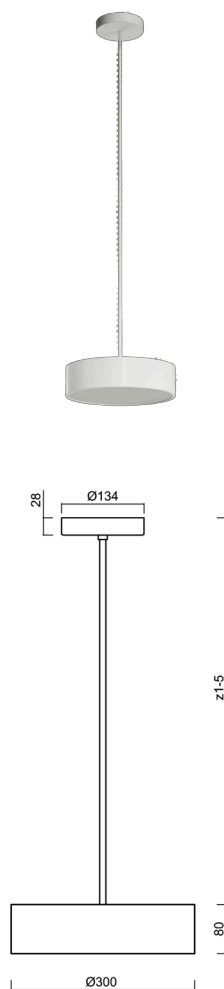

KRUGER P1 FOP

Kód produktu: KRU60658

Typ: LED-1L14E700ZKN62/FOP1B/z5 B DALI 4K#

Krátký popis svítidla: Bílé závěsné LED svítidlo DALI a opálové prismatické stínidlo s dekorativním límcem.

Technické

Typy svítidel	Stmívatelné
Typ montáže	závěsné - tyč
Materiál základny	ocel
Materiál stínidla	opálové prismatické (FOP) s kovovým límcem
Barva základny	bílá Ral9003
Barva stínidla	bílá
Držení stínidla	sklápovací systém
Umístění montáže	strop
Šířka	300 mm
Délka	300 mm
Výška	80 mm
Průměr	Ø 300 mm
Délka závěsu	1000 mm
Montážní otvor	3xØ5mm
Kabelový vstup	2xØ16mm
Energetická třída	D
Provozní teplota	od -20°C do +30°C

Elektrické

Příkon	18 W
Stupeň krytí	IP40
Objímka	LED modul
Svorkovnice	zacvakávací
Počet svítidel na jistič B10A	31 ks
Počet svítidel na jistič B16A	50 ks
Počet svítidel na jistič C10A	52 ks
Počet svítidel na jistič C16A	85 ks

Světelné

Světelný tok svítidla	1710 lm
Světelný tok zdroje	2810 lm
Měrný výkon	95 lm/W
Teplota	4000 K
Životnost LED L80/B10	100000 hod
CRI	Ra80
MacAdam	3
Fotobiologická bezpečnost svítidla dle EN 62471 (Blue light hazard)	Risk group 0

Eulum data pro výpočtové programy jsou k dispozici na www.osmont.cz.