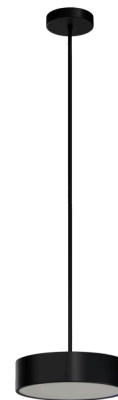

KRUGER P1 FOP

Soukromý: LED-1L14EMP700ZKN62/FOP1C/z5 NK3HST C 3K#

WWW.OSMONT.CZ

KRUGER P1 FOP

Kód produktu: KRU60279

Typ: Soukromý: LED-1L14EMP700ZKN62/FOP1C/z5 NK3HST C 3K#

Technické

Typy svítidel	Nouzové kombinované
Typ montáže	závěsné - tyč
Materiál základny	ocel
Materiál stínidla	opálové prismatické (FOP) s kovovým límcem
Barva stínidla	bílá - černá
Držení stínidla	sklapovací systém
Umístění montáže	strop
Šířka	300 mm
Délka	300 mm
Výška	80 mm
Montážní otvor	3xØ5mm
Kabelový vstup	2xØ16mm
Rázová pevnost	IKxx