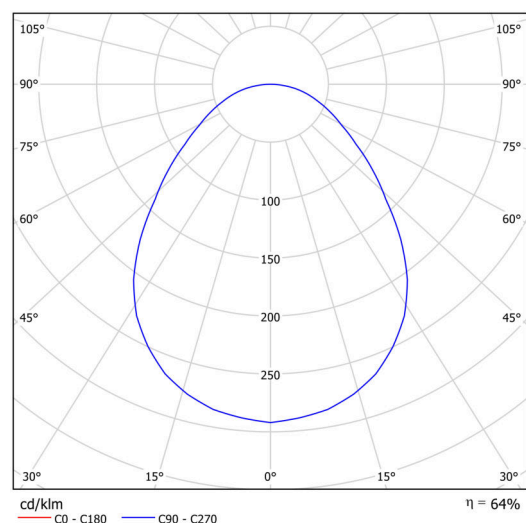

Světelné

Světelný tok svítidla	1450 lm
Světelný tok zdroje	2690 lm
Světelný tok zdroje v nouzovém režimu	200 lm
Teplota	3000 K
Životnost LED L80/B10	100000 hod
CRI	Ra80
MacAdam	3
Fotobiologická bezpečnost svítidla dle EN 62471 (Blue light hazard)	Risk group 0

Eulum data pro výpočtové programy jsou k dispozici na www.osmont.cz.