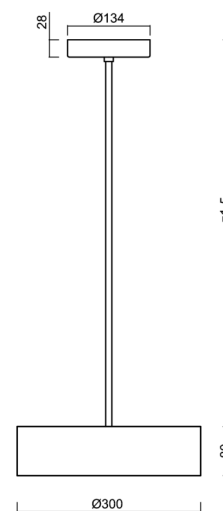

KRUGER P1 FOP

Soukromý: LED-1L14EMP700ZKN62/FOP1C/z5 NK3HST C 3K#

WWW.OSMONT.CZ

KRUGER P1 FOP

Kód produktu: KRU60279

Typ: Soukromý: LED-1L14EMP700ZKN62/FOP1C/z5 NK3HST C 3K#

Technické

Typy svítidel	Nouzové kombinované
Typ montáže	závěsné - tyč
Materiál základny	ocel
Materiál stínidla	opálové prismatické (FOP) s kovovým límcem
Barva stínidla	bílá - černá
Držení stínidla	sklapovací systém
Umístění montáže	strop
Šířka	300 mm
Délka	300 mm
Výška	80 mm
Montážní otvor	3xØ5mm
Kabelový vstup	2xØ16mm
Rázová pevnost	IKxx

Elektrické

Příkon	13 W
Stupeň krytí	IP40
Objímka	LED modul
Typ baterií	LiFePO4
Čas nouze	3 hod
Svorkovnice	zacvakávací

Světelné

Světelný tok svítidla	1450 lm
Světelný tok zdroje	2690 lm
Světelný tok zdroje v nouzovém režimu	200 lm
Teplota	3000 K
Životnost LED L80/B10	100000 hod
CRI	Ra80
MacAdam	3
Fotobiologická bezpečnost svítidla dle EN 62471 (Blue light hazard)	Risk group 0

Montážní rozměry: