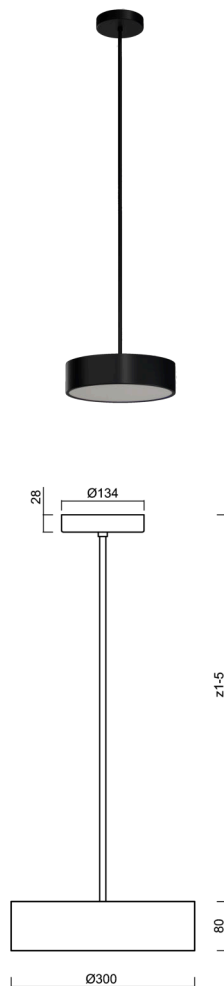

KRUGER P1 FOP

Kód produktu: KRU60169

Typ: LED-1L14E500ZKN62/FOP1C/z5 C DALI 3K#

Krátký popis svítidla: Černé závěsné LED svítidlo DALI a opálové prismatické stínidlo s dekorativním límcem.

Technické

Typy svítidel	Stmívatelné
Typ montáže	závěsné - tyč
Materiál základny	ocel
Materiál stínidla	opálové prismatické (FOP) s kovovým límcem
Barva základny	černá Ral9005
Barva stínidla	bílá - černá
Držení stínidla	sklapovací systém
Umístění montáže	strop
Šířka	300 mm
Délka	300 mm
Výška	80 mm
Průměr	Ø 300 mm
Délka závěsu	1000 mm
Montážní otvor	3xØ5mm
Kabelový vstup	2xØ16mm
Energetická třída	D
Provozní teplota	od -20°C do +30°C

Elektrické

Příkon	13 W
Stupeň krytí	IP40
Objímka	LED modul
Svorkovnice	zacvakávací
Počet svítidel na jistič B10A	31 ks
Počet svítidel na jistič B16A	50 ks
Počet svítidel na jistič C10A	52 ks
Počet svítidel na jistič C16A	85 ks

Světelné

Světelný tok svítidla	1080 lm
Světelný tok zdroje	2000 lm
Měrný výkon	83 lm/W
Teplota	3000 K
Životnost LED L80/B10	100000 hod
CRI	Ra80
MacAdam	3
Fotobiologická bezpečnost svítidla dle EN 62471 (Blue light hazard)	Risk group 0

Eulum data pro výpočtové programy jsou k dispozici na www.osmont.cz.