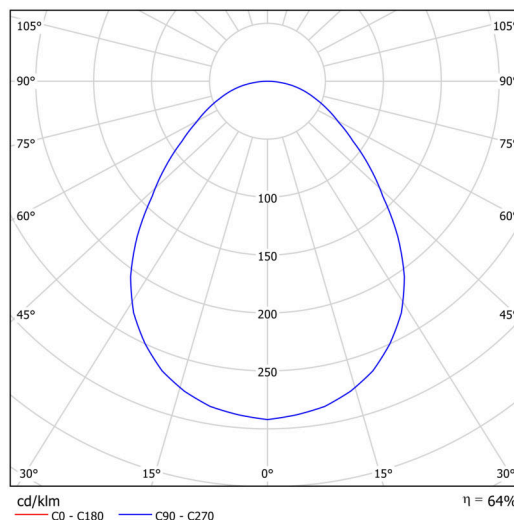

KRUGER P1 FOP

Kód produktu: KRU60159

Typ: LED-1L14EMP700ZKN62/FOP1B/z5/NK1W B 3K#

Krátký popis svítidla: Bílé závěsné LED svítidlo nouzové kombinované s multipower funkcí a opálové prismatické stínidlo s dekorativním límcem.

Technické

Typy svítidel	Nouzové kombinované
Typ montáže	závěsné - tyč
Materiál základny	ocel
Materiál stínidla	opálové prismatické (FOP) s kovovým límcem
Barva základny	bílá Ral9003
Barva stínidla	bílá
Držení stínidla	sklapovací systém
Umístění montáže	strop
Šířka	300 mm
Délka	300 mm
Výška	80 mm
Průměr	Ø 300 mm
Délka závěsu	1000 mm
Montážní otvor	3xØ5mm
Kabelový vstup	2xØ16mm
Energetická třída	D
Provozní teplota	od 0°C do +30°C

Elektrické

Příkon	13 W
Stupeň krytí	IP40
Objímka	LED modul
Typ baterií	NiCd
Čas nouze	3 hod
Svorkovnice	zacvakávací
Počet svítidel na jistič B10A	26 ks
Počet svítidel na jistič B16A	40 ks
Počet svítidel na jistič C10A	30 ks
Počet svítidel na jistič C16A	48 ks

Světelné

Světelný tok svítidla	1640 lm
Světelný tok zdroje	2690 lm
Měrný výkon	126 lm/W
Teplota	3000 K
Životnost LED L80/B10	100000 hod
CRI	Ra80
MacAdam	3
Fotobiologická bezpečnost svítidla dle EN 62471 (Blue light hazard)	Risk group 0

Eulum data pro výpočtové programy jsou k dispozici na www.osmont.cz.