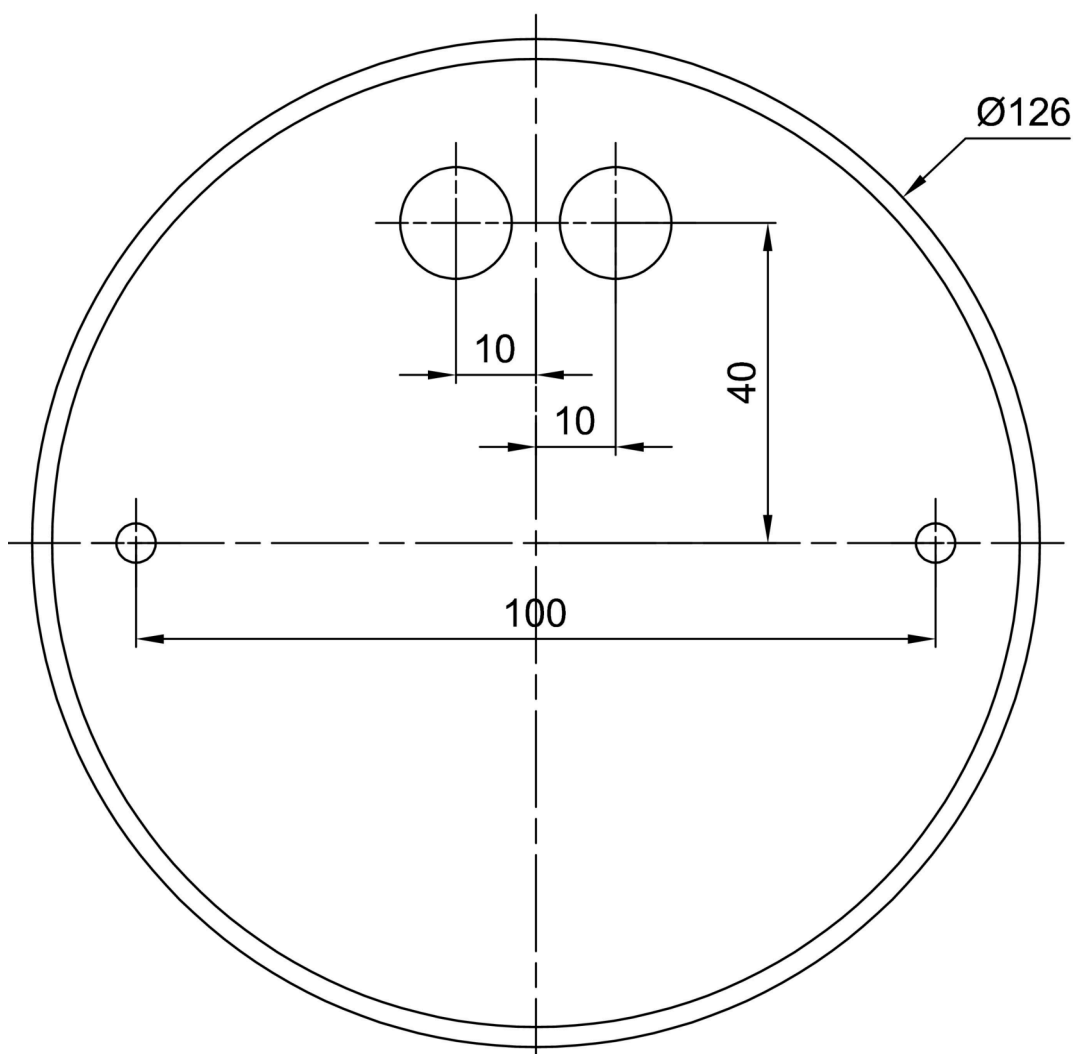

Montážní rozměry:

Doplňkový sortiment:

Stínidlo

| Kód produktu | Název | Barva | Popis | Obrázek | Rozkres |
|--------------|-------|-------|-------|---|---------|
| 20632 | FOP1B | bílá | |  | |