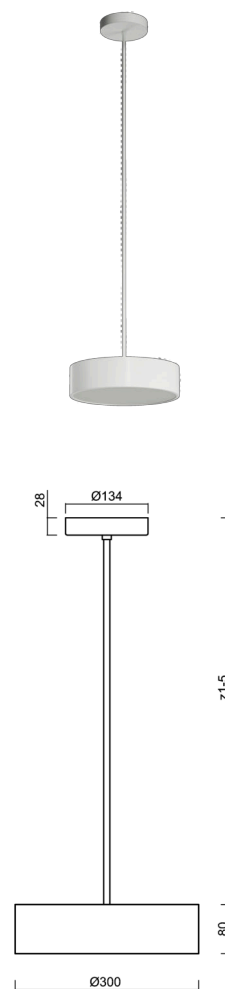

KRUGER P1 FOP

LED-1L14EMP700ZKN62/FOP1B/z5/NK1W B 3K#

WWW.OSMONT.CZ

KRUGER P1 FOP

Kód produktu: KRU60159

Typ: LED-1L14EMP700ZKN62/FOP1B/z5/NK1W B 3K#

Krátký popis svítidla: Bílé závěsné LED svítidlo nouzové kombinované s multipower funkcí a opálové prismatické stínidlo s dekorativním límcem.

Technické

| | |
|-------------------|--|
| Typy svítidel | Nouzové kombinované |
| Typ montáže | závěsné - tyč |
| Materiál základny | ocel |
| Materiál stínidla | opálové prismatické (FOP) s kovovým límcem |
| Barva základny | bílá Ral9003 |
| Barva stínidla | bílá |
| Držení stínidla | sklapovací systém |
| Umístění montáže | strop |
| Šířka | 300 mm |
| Délka | 300 mm |
| Výška | 80 mm |
| Průměr | Ø 300 mm |
| Délka závěsu | 1000 mm |
| Montážní otvor | 3xØ5mm |
| Kabelový vstup | 2xØ16mm |
| Energetická třída | D |
| Provozní teplota | od 0°C do +30°C |

Světelné

| | |
|---|--------------|
| Světelný tok svítidla | 1640 lm |
| Světelný tok zdroje | 2690 lm |
| Měrný výkon | 126 lm/W |
| Teplota | 3000 K |
| Životnost LED L80/B10 | 100000 hod |
| CRI | Ra80 |
| MacAdam | 3 |
| Fotobiologická bezpečnost svítidla dle EN 62471 (Blue light hazard) | Risk group 0 |