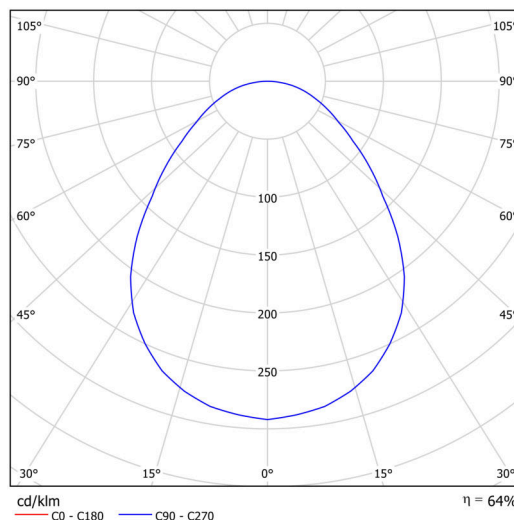

KRUGER P1 FOP

Kód produktu: KRU60155

Typ: LED-1L14E500ZKN62/FOP1B/z5 B DALI 3K#

Krátký popis svítidla: Bílé závěsné LED svítidlo DALI a opálové prismatické stínidlo s dekorativním límcem.

Technické

Typy svítidel	Stmívatelné
Typ montáže	závěsné - tyč
Materiál základny	ocel
Materiál stínidla	opálové prismatické (FOP) s kovovým límcem
Barva základny	bílá Ral9003
Barva stínidla	bílá
Držení stínidla	sklápovací systém
Umístění montáže	strop
Šířka	300 mm
Délka	300 mm
Výška	80 mm
Průměr	Ø 300 mm
Délka závěsu	1000 mm
Montážní otvor	3xØ5mm
Kabelový vstup	2xØ16mm
Energetická třída	D
Provozní teplota	od -20°C do +30°C

Elektrické

Příkon	13 W
Stupeň krytí	IP40
Objímka	LED modul
Svorkovnice	zacvakávací
Počet svítidel na jistič B10A	31 ks
Počet svítidel na jistič B16A	50 ks
Počet svítidel na jistič C10A	52 ks
Počet svítidel na jistič C16A	85 ks

Světelné

Světelný tok svítidla	1220 lm
Světelný tok zdroje	2000 lm
Měrný výkon	93 lm/W
Teplota	3000 K
Životnost LED L80/B10	100000 hod
CRI	Ra80
MacAdam	3
Fotobiologická bezpečnost svítidla dle EN 62471 (Blue light hazard)	Risk group 0

Eulum data pro výpočtové programy jsou k dispozici na www.osmont.cz.