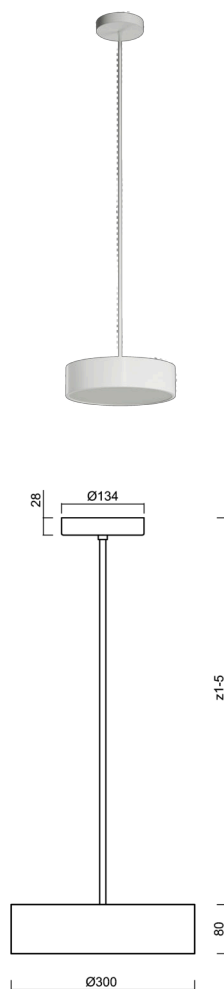

KRUGER P1 FOP

Kód produktu: KRU60155

Typ: LED-1L14E500ZKN62/FOP1B/z5 B DALI 3K#

Krátký popis svítidla: Bílé závěsné LED svítidlo DALI a opálové prismatické stínidlo s dekorativním límcem.

Technické

Typy svítidel	Stmívatelné
Typ montáže	závěsné - tyč
Materiál základny	ocel
Materiál stínidla	opálové prismatické (FOP) s kovovým límcem
Barva základny	bílá Ral9003
Barva stínidla	bílá
Držení stínidla	sklápovací systém
Umístění montáže	strop
Šířka	300 mm
Délka	300 mm
Výška	80 mm
Průměr	Ø 300 mm
Délka závěsu	1000 mm
Montážní otvor	3xØ5mm
Kabelový vstup	2xØ16mm
Energetická třída	D
Provozní teplota	od -20°C do +30°C

Elektrické

Příkon	13 W
Stupeň krytí	IP40
Objímka	LED modul
Svorkovnice	zacvakávací
Počet svítidel na jistič B10A	31 ks
Počet svítidel na jistič B16A	50 ks
Počet svítidel na jistič C10A	52 ks
Počet svítidel na jistič C16A	85 ks

Světelné

Světelný tok svítidla	1220 lm
Světelný tok zdroje	2000 lm
Měrný výkon	93 lm/W
Teplota	3000 K
Životnost LED L80/B10	100000 hod
CRI	Ra80
MacAdam	3
Fotobiologická bezpečnost svítidla dle EN 62471 (Blue light hazard)	Risk group 0

Eulum data pro výpočtové programy jsou k dispozici na www.osmont.cz.