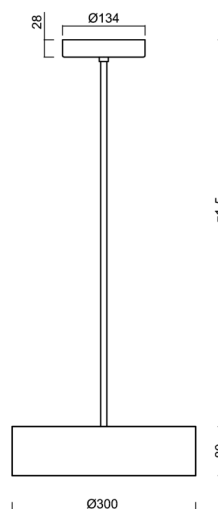

KRUGER P1 F0

Kód produktu: KRU61029

Typ: LED-1L14ET700ZKN62/FOC1/z5 C BT 27-65#

Krátký popis svítidla: Černé závěsné LED svítidlo s Bluetooth a Tunable White systémem a opálové prismatické stínidlo s dekorativním límcem.

Technické

Typy svítidel	Tunable White
Typ montáže	závěsné - tyč
Materiál základny	ocel
Materiál stínidla	plastové opálové (FO) s kovovým límcem
Barva základny	černá Ral9005
Barva stínidla	bílá - černá
Držení stínidla	sklapovací systém
Umístění montáže	strop
Šířka	300 mm
Délka	300 mm
Výška	80 mm
Průměr	Ø 300 mm
Délka závěsu	1000 mm
Montážní otvor	3xØ5mm
Kabelový vstup	2xØ16mm
Energetická třída	D
Provozní teplota	od -20°C do +30°C

Elektrické

Příkon	18 W
Stupeň krytí	IP40
Objímka	LED modul
Svorkovnice	zacvakávací
Počet svítidel na jistič B10A	22 ks
Počet svítidel na jistič B16A	36 ks

Světelné

Světelný tok svítidla	1730 lm
Světelný tok zdroje	2710 lm
Měrný výkon	96 lm/W
Teplota	2700-6500 K
Životnost LED L80/B10	100000 hod
CRI	Ra80
MacAdam	3
Fotobiologická bezpečnost svítidla dle EN 62471 (Blue light hazard)	Risk group 0

Eulum data pro výpočtové programy jsou k dispozici na www.osmont.cz.