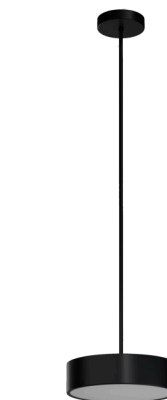

Světelné

Světelný tok svítidla	1730 lm
Světelný tok zdroje	2710 lm
Měrný výkon	96 lm/W
Teplota	2700-6500 K
Životnost LED L80/B10	100000 hod
CRI	Ra80
MacAdam	3
Fotobiologická bezpečnost svítidla dle EN 62471 (Blue light hazard)	Risk group 0

Eulum data pro výpočtové programy jsou k dispozici na www.osmont.cz.