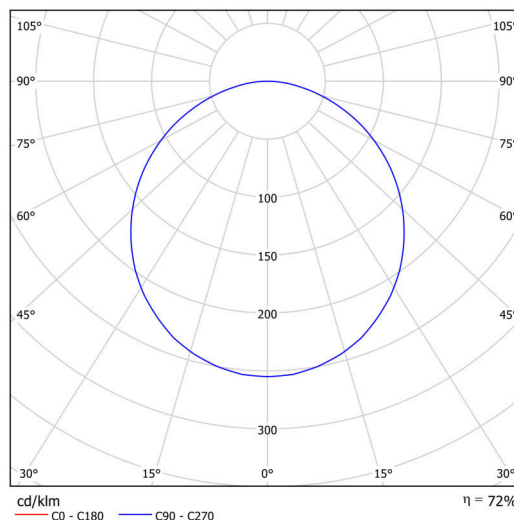

KRUGER P1 F0

Kód produktu: KRU61028

Typ: LED-1L14ET700ZKN62/FOC1/z5 C DALI 27-65K#

Krátký popis svítidla: Černé závěsné LED svítidlo s Tunable White systémem a opálové plastové stínidlo s dekorativním límcem.

Technické

Typy svítidel	Tunable White
Typ montáže	závěsné - tyč
Materiál základny	ocel
Materiál stínidla	plastové opálové (FO) s kovovým límcem
Barva základny	černá Ral9005
Barva stínidla	bílá - černá
Držení stínidla	sklapovací systém
Umístění montáže	strop
Šířka	300 mm
Délka	300 mm
Výška	80 mm
Průměr	Ø 300 mm
Délka závěsu	1000 mm
Montážní otvor	3xØ5mm
Kabelový vstup	2xØ16mm
Energetická třída	D
Provozní teplota	od -20°C do +30°C

Elektrické

Příkon	18 W
Stupeň krytí	IP40
Objímka	LED modul
Svorkovnice	zacvakávací
Počet svítidel na jistič B10A	22 ks
Počet svítidel na jistič B16A	36 ks

Světelné

Světelný tok svítidla	1730 lm
Světelný tok zdroje	2710 lm
Měrný výkon	96 lm/W
Teplota	2700-6500 K
Životnost LED L80/B10	100000 hod
CRI	Ra80
MacAdam	3
Fotobiologická bezpečnost svítidla dle EN 62471 (Blue light hazard)	Risk group 0

Eulum data pro výpočtové programy jsou k dispozici na www.osmont.cz.