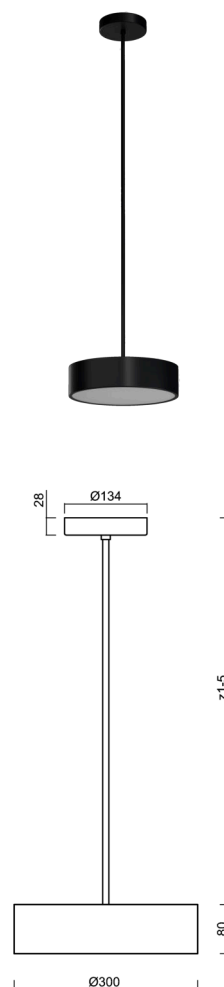

KRUGER P1 F0

Kód produktu: KRU61028

Typ: LED-1L14ET700ZKN62/FOC1/z5 C DALI 27-65K#

Krátký popis svítidla: Černé závěsné LED svítidlo s Tunable White systémem a opálové plastové stínidlo s dekorativním límcem.

Technické

Typy svítidel	Tunable White
Typ montáže	závěsné - tyč
Materiál základny	ocel
Materiál stínidla	plastové opálové (FO) s kovovým límcem
Barva základny	černá Ral9005
Barva stínidla	bílá - černá
Držení stínidla	sklapovací systém
Umístění montáže	strop
Šířka	300 mm
Délka	300 mm
Výška	80 mm
Průměr	Ø 300 mm
Délka závěsu	1000 mm
Montážní otvor	3xØ5mm
Kabelový vstup	2xØ16mm
Energetická třída	D
Provozní teplota	od -20°C do +30°C

Elektrické

Příkon	18 W
Stupeň krytí	IP40
Objímka	LED modul
Svorkovnice	zacvakávací
Počet svítidel na jistič B10A	22 ks
Počet svítidel na jistič B16A	36 ks

Světelné

Světelný tok svítidla	1730 lm
Světelný tok zdroje	2710 lm
Měrný výkon	96 lm/W
Teplota	2700-6500 K
Životnost LED L80/B10	100000 hod
CRI	Ra80
MacAdam	3
Fotobiologická bezpečnost svítidla dle EN 62471 (Blue light hazard)	Risk group 0

Eulum data pro výpočtové programy jsou k dispozici na www.osmont.cz.