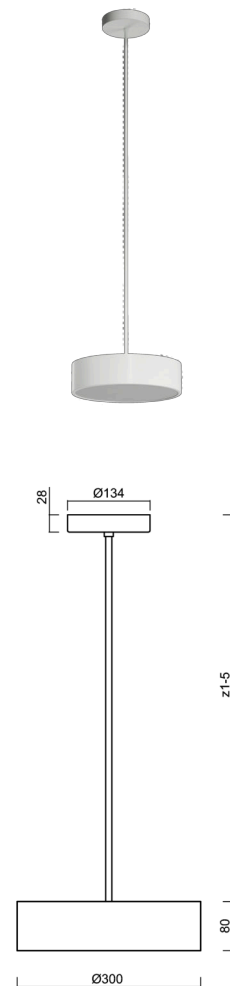

KRUGER P1 F0

Kód produktu: KRU61025

Typ: LED-1L14ET700ZKN62/F01B/z5 B BT 27-65K#

Krátký popis svítidla: Bílé závěsné LED svítidlo s Bluetooth a Tunable White systémem a opálové plastové stínidlo s dekorativním límcem.

Technické

Typy svítidel	Tunable White
Typ montáže	závěsné - tyč
Materiál základny	ocel
Materiál stínidla	plastové opálové (F0) s kovovým límcem
Barva základny	bílá Ral9003
Barva stínidla	bílá
Držení stínidla	sklapovací systém
Umístění montáže	strop
Šířka	300 mm
Délka	300 mm
Výška	80 mm
Průměr	ø 300 mm
Délka závěsu	1000 mm
Montážní otvor	3xø5mm
Kabelový vstup	2xø16mm
Energetická třída	D
Provozní teplota	od -20°C do +30°C

Elektrické

Příkon	18 W
Stupeň krytí	IP40
Objímka	LED modul
Svorkovnice	zacvakávací
Počet svítidel na jistič B10A	22 ks
Počet svítidel na jistič B16A	36 ks

Světelné

Světelný tok svítidla	1920 lm
Světelný tok zdroje	2710 lm
Měrný výkon	106 lm/W
Teplota	2700-6500 K
Životnost LED L80/B10	100000 hod
CRI	Ra80
MacAdam	3
Fotobiologická bezpečnost svítidla dle EN 62471 (Blue light hazard)	Risk group 0

Eulum data pro výpočtové programy jsou k dispozici na www.osmont.cz.