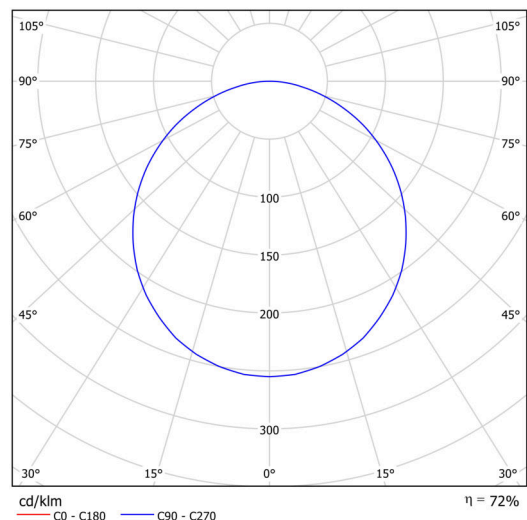

KRUGER P1 F0

Kód produktu: KRU61025

Typ: LED-1L14ET700ZKN62/F01B/z5 B BT 27-65K#

Krátký popis svítidla: Bílé závěsné LED svítidlo s Bluetooth a Tunable White systémem a opálové plastové stínidlo s dekorativním límcem.

Technické

Typy svítidel	Tunable White
Typ montáže	závěsné - tyč
Materiál základny	ocel
Materiál stínidla	plastové opálové (F0) s kovovým límcem
Barva základny	bílá Ral9003
Barva stínidla	bílá
Držení stínidla	sklapovací systém
Umístění montáže	strop
Šířka	300 mm
Délka	300 mm
Výška	80 mm
Průměr	ø 300 mm
Délka závěsu	1000 mm
Montážní otvor	3xø5mm
Kabelový vstup	2xø16mm
Energetická třída	D
Provozní teplota	od -20°C do +30°C

Elektrické

Příkon	18 W
Stupeň krytí	IP40
Objímka	LED modul
Svorkovnice	zacvakávací
Počet svítidel na jistič B10A	22 ks
Počet svítidel na jistič B16A	36 ks

Světelné

Světelný tok svítidla	1920 lm
Světelný tok zdroje	2710 lm
Měrný výkon	106 lm/W
Teplota	2700-6500 K
Životnost LED L80/B10	100000 hod
CRI	Ra80
MacAdam	3
Fotobiologická bezpečnost svítidla dle EN 62471 (Blue light hazard)	Risk group 0

Eulum data pro výpočtové programy jsou k dispozici na www.osmont.cz.