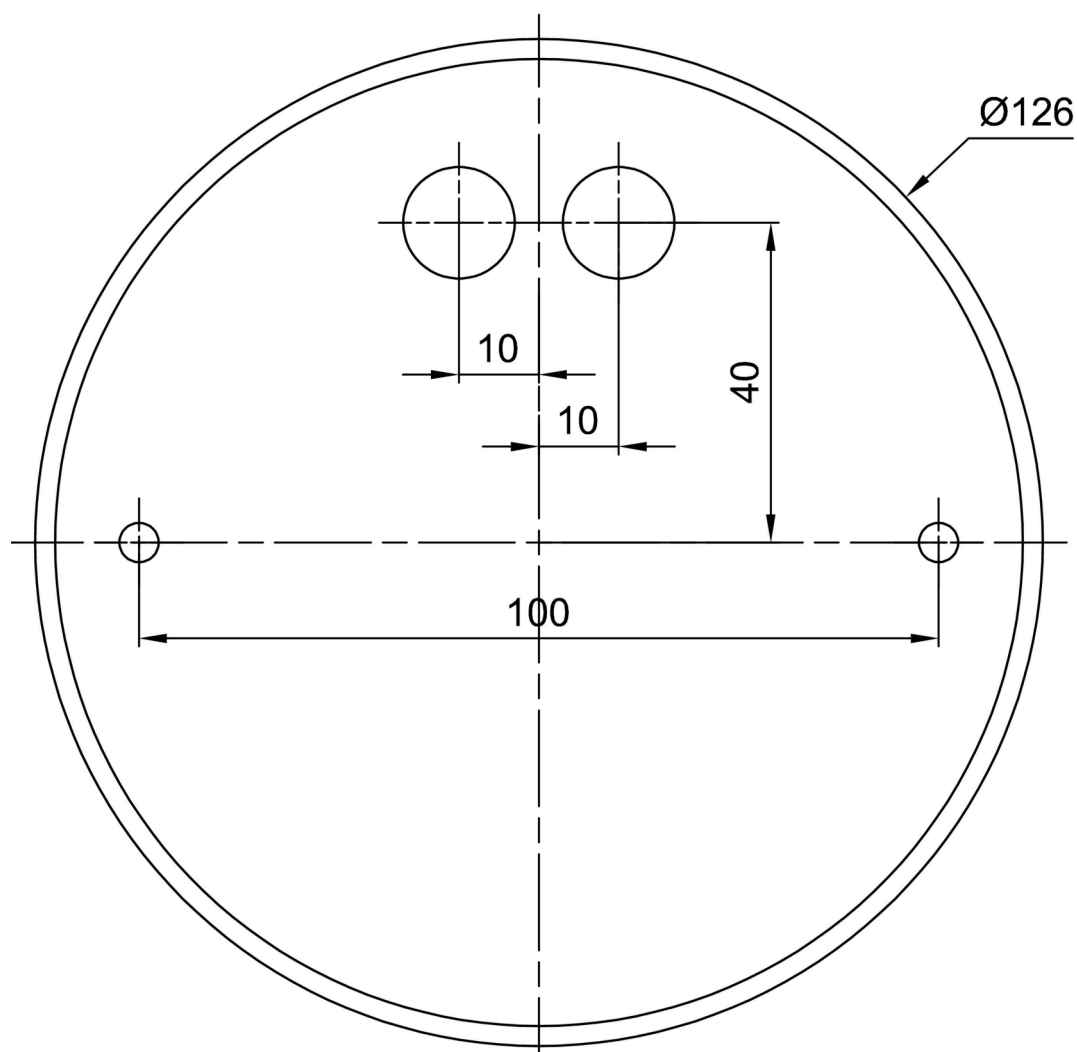

Technické

Typy svítidel	Tunable White
Typ montáže	závěsné - tyč
Materiál základny	ocel
Materiál stínidla	plastové opálové (F0) s kovovým límcem
Barva základny	bílá Ral9003
Barva stínidla	bílá
Držení stínidla	sklapovací systém
Umístění montáže	strop
Šířka	300 mm
Délka	300 mm
Výška	80 mm
Průměr	ø 300 mm
Délka závěsu	1000 mm
Montážní otvor	3xø5mm
Kabelový vstup	2xø16mm
Energetická třída	D
Provozní teplota	od -20°C do +30°C

Montážní rozměry:

Doplňkový sortiment:

Stínidlo

Kód produktu	Název	Barva	Popis	Obrázek	Rozkres
20631	F01B	bílá			