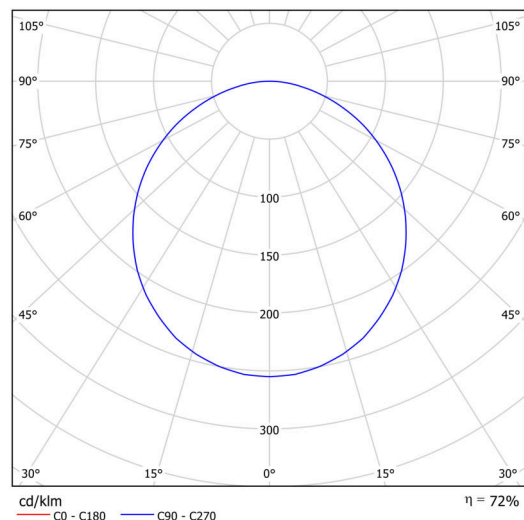

KRUGER P1 F0

Kód produktu: KRU60776

Typ: Soukromý: LED-1L14E500ZKN62/F01C/z5 NK3HST C 4K#

Technické

Typy svítidel	Nouzové kombinované
Typ montáže	závěsné - tyč
Materiál základny	ocel
Materiál stínidla	plastové opálové (F0) s kovovým límcem
Barva stínidla	bílá - černá
Držení stínidla	sklapovací systém
Umístění montáže	strop
Šířka	300 mm
Délka	300 mm
Výška	80 mm
Montážní otvor	3xØ5mm
Kabelový vstup	2xØ16mm
Rázová pevnost	IKxx

Elektrické

Příkon	13 W
Stupeň krytí	IP40
Objímka	LED modul
Typ baterií	LiFePO4
Čas nouze	3 hod
Svorkovnice	zacvakávací

Světelné

Světelný tok svítidla	1330 lm
Světelný tok zdroje	2080 lm
Světelný tok zdroje v nouzovém režimu	200 lm
Teplota	4000 K
Životnost LED L80/B10	100000 hod
CRI	Ra80
MacAdam	3
Fotobiologická bezpečnost svítidla dle EN 62471 (Blue light hazard)	Risk group 0

Eulum data pro výpočtové programy jsou k dispozici na www.osmont.cz.