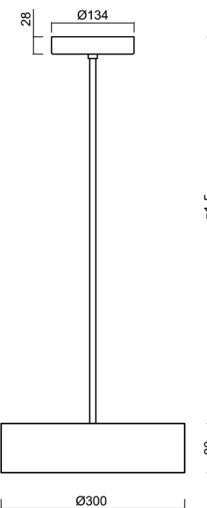

Světelné

Světelný tok svítidla	1330 lm
Světelný tok zdroje	2080 lm
Světelný tok zdroje v nouzovém režimu	200 lm
Teplota	4000 K
Životnost LED L80/B10	100000 hod
CRI	Ra80
MacAdam	3
Fotobiologická bezpečnost svítidla dle EN 62471 (Blue light hazard)	Risk group 0

Eulum data pro výpočtové programy jsou k dispozici na www.osmont.cz.