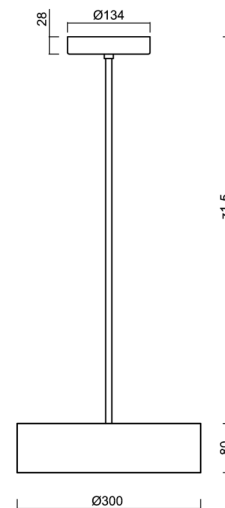

KRUGER P1 F0

Soukromý: LED-1L14EMP700ZKN62/F01B/z5 NK3HST B 4K#

KRUGER P1 F0

Kód produktu: KRU60773

Typ: Soukromý: LED-1L14EMP700ZKN62/F01B/z5 NK3HST B 4K#

Technické

Typy svítidel	Nouzové kombinované
Typ montáže	závěsné - tyč
Materiál základny	ocel
Materiál stínidla	plastové opálové (F0) s kovovým límcem
Barva stínidla	bílá
Držení stínidla	sklapovací systém
Umístění montáže	strop
Šířka	300 mm
Délka	300 mm
Výška	80 mm
Montážní otvor	3xØ5mm
Kabelový vstup	2xØ16mm
Rázová pevnost	IKxx

Elektrické

Příkon	13 W
Stupeň krytí	IP40
Objímka	LED modul
Typ baterií	LiFePO4
Čas nouze	3 hod
Svorkovnice	zacvakávací

Světelné

Světelný tok svítidla	2000 lm
Světelný tok zdroje	2810 lm
Světelný tok zdroje v nouzovém režimu	200 lm
Teplota	4000 K
Životnost LED L80/B10	100000 hod
CRI	Ra80
MacAdam	3
Fotobiologická bezpečnost svítidla dle EN 62471 (Blue light hazard)	Risk group 0

Montážní rozměry: