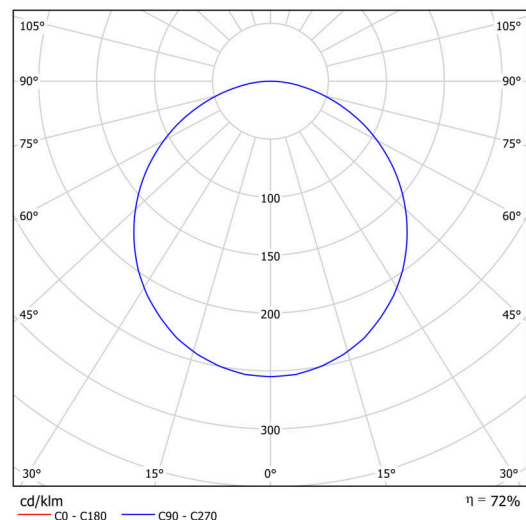

Světelné

Světelný tok svítidla	2000 lm
Světelný tok zdroje	2810 lm
Světelný tok zdroje v nouzovém režimu	200 lm
Teplota	4000 K
Životnost LED L80/B10	100000 hod
CRI	Ra80
MacAdam	3
Fotobiologická bezpečnost svítidla dle EN 62471 (Blue light hazard)	Risk group 0

Eulum data pro výpočtové programy jsou k dispozici na www.osmont.cz.