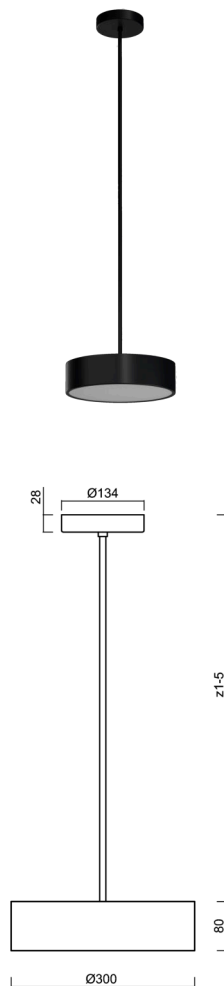

KRUGER P1 F0

Kód produktu: KRU60666

Typ: LED-1L14E700ZKN62/FOC1/z5 C DALI 4K#

Krátký popis svítidla: Černé závěsné LED svítidlo DALI a opálové plastové stínidlo s dekorativním límcem.

Technické

Typy svítidel	Stmívatelné
Typ montáže	závěsné - tyč
Materiál základny	ocel
Materiál stínidla	plastové opálové (F0) s kovovým límcem
Barva základny	černá Ral9005
Barva stínidla	bílá - černá
Držení stínidla	sklapovací systém
Umístění montáže	strop
Šířka	300 mm
Délka	300 mm
Výška	80 mm
Průměr	Ø 300 mm
Délka závěsu	1000 mm
Montážní otvor	3xØ5mm
Kabelový vstup	2xØ16mm
Energetická třída	D
Provozní teplota	od -20°C do +30°C

Elektrické

Příkon	13 W
Stupeň krytí	IP40
Objímka	LED modul
Svorkovnice	zacvakávací
Počet svítidel na jistič B10A	31 ks
Počet svítidel na jistič B16A	50 ks
Počet svítidel na jistič C10A	52 ks
Počet svítidel na jistič C16A	85 ks

Světelné

Světelný tok svítidla	1800 lm
Světelný tok zdroje	2810 lm
Měrný výkon	138 lm/W
Teplota	4000 K
Životnost LED L80/B10	100000 hod
CRI	Ra80
MacAdam	3
Fotobiologická bezpečnost svítidla dle EN 62471 (Blue light hazard)	Risk group 0

Eulum data pro výpočtové programy jsou k dispozici na www.osmont.cz.