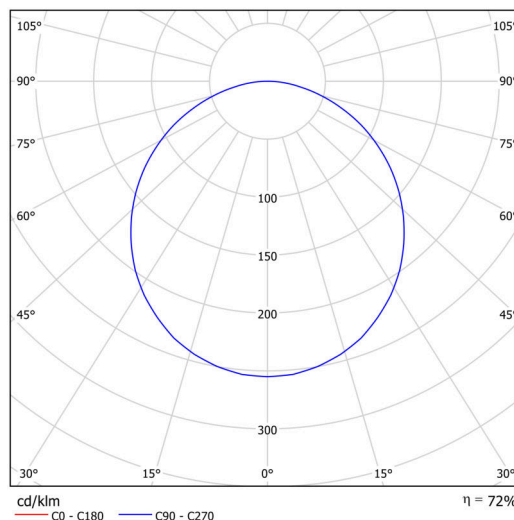

KRUGER P1 F0

Kód produktu: KRU60666

Typ: LED-1L14E700ZKN62/FOC1/z5 C DALI 4K#

Krátký popis svítidla: Černé závěsné LED svítidlo DALI a opálové plastové stínidlo s dekorativním límcem.

Technické

Typy svítidel	Stmívatelné
Typ montáže	závěsné - tyč
Materiál základny	ocel
Materiál stínidla	plastové opálové (F0) s kovovým límcem
Barva základny	černá Ral9005
Barva stínidla	bílá - černá
Držení stínidla	sklapovací systém
Umístění montáže	strop
Šířka	300 mm
Délka	300 mm
Výška	80 mm
Průměr	Ø 300 mm
Délka závěsu	1000 mm
Montážní otvor	3xØ5mm
Kabelový vstup	2xØ16mm
Energetická třída	D
Provozní teplota	od -20°C do +30°C

Elektrické

Příkon	13 W
Stupeň krytí	IP40
Objímka	LED modul
Svorkovnice	zacvakávací
Počet svítidel na jistič B10A	31 ks
Počet svítidel na jistič B16A	50 ks
Počet svítidel na jistič C10A	52 ks
Počet svítidel na jistič C16A	85 ks

Světelné

Světelný tok svítidla	1800 lm
Světelný tok zdroje	2810 lm
Měrný výkon	138 lm/W
Teplota	4000 K
Životnost LED L80/B10	100000 hod
CRI	Ra80
MacAdam	3
Fotobiologická bezpečnost svítidla dle EN 62471 (Blue light hazard)	Risk group 0

Eulum data pro výpočtové programy jsou k dispozici na www.osmont.cz.