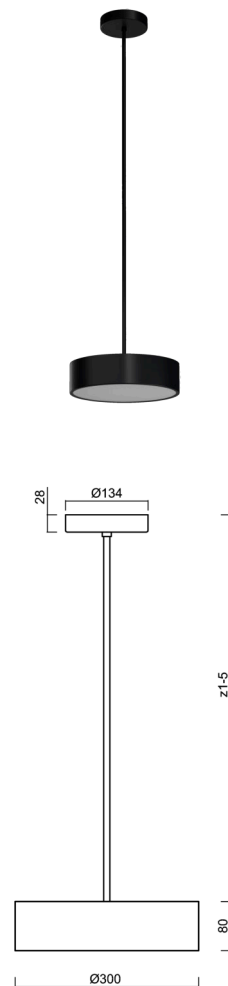

KRUGER P1 F0

Kód produktu: KRU60663

Typ: LED-1L14E500ZKN62/FOC1/z5 C DALI 4K#

Krátký popis svítidla: Černé závěsné LED svítidlo DALI a opálové plastové stínidlo s dekorativním límcem.

Technické

Typy svítidel	Stmívatelné
Typ montáže	závěsné - tyč
Materiál základny	ocel
Materiál stínidla	plastové opálové (F0) s kovovým límcem
Barva základny	černá Ral9005
Barva stínidla	bílá - černá
Držení stínidla	sklapovací systém
Umístění montáže	strop
Šířka	300 mm
Délka	300 mm
Výška	80 mm
Průměr	ø 300 mm
Délka závěsu	1000 mm
Montážní otvor	3xø5mm
Kabelový vstup	2xø16mm
Energetická třída	D
Provozní teplota	od -20°C do +30°C

Elektrické

Příkon	13 W
Stupeň krytí	IP40
Objímka	LED modul
Svorkovnice	zacvakávací
Počet svítidel na jistič B10A	31 ks
Počet svítidel na jistič B16A	50 ks
Počet svítidel na jistič C10A	52 ks
Počet svítidel na jistič C16A	85 ks

Světelné

Světelný tok svítidla	1330 lm
Světelný tok zdroje	2080 lm
Měrný výkon	102 lm/W
Teplota	4000 K
Životnost LED L80/B10	100000 hod
CRI	Ra80
MacAdam	3
Fotobiologická bezpečnost svítidla dle EN 62471 (Blue light hazard)	Risk group 0

Eulum data pro výpočtové programy jsou k dispozici na www.osmont.cz.