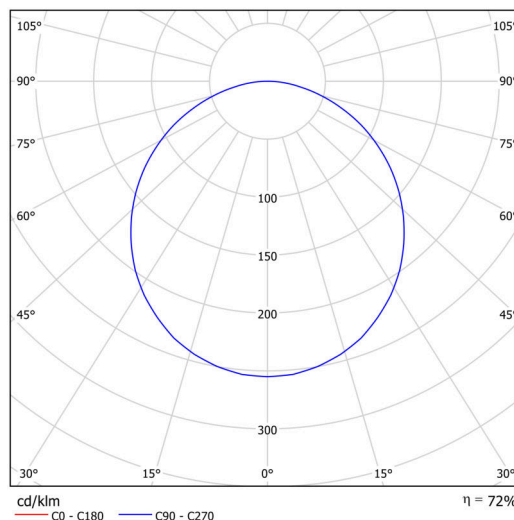

KRUGER P1 F0

Kód produktu: KRU60663

Typ: LED-1L14E500ZKN62/FOC1/z5 C DALI 4K#

Krátký popis svítidla: Černé závěsné LED svítidlo DALI a opálové plastové stínidlo s dekorativním límcem.

Technické

Typy svítidel	Stmívatelné
Typ montáže	závěsné - tyč
Materiál základny	ocel
Materiál stínidla	plastové opálové (F0) s kovovým límcem
Barva základny	černá Ral9005
Barva stínidla	bílá - černá
Držení stínidla	sklapovací systém
Umístění montáže	strop
Šířka	300 mm
Délka	300 mm
Výška	80 mm
Průměr	ø 300 mm
Délka závěsu	1000 mm
Montážní otvor	3xø5mm
Kabelový vstup	2xø16mm
Energetická třída	D
Provozní teplota	od -20°C do +30°C

Elektrické

Příkon	13 W
Stupeň krytí	IP40
Objímka	LED modul
Svorkovnice	zacvakávací
Počet svítidel na jistič B10A	31 ks
Počet svítidel na jistič B16A	50 ks
Počet svítidel na jistič C10A	52 ks
Počet svítidel na jistič C16A	85 ks

Světelné

Světelný tok svítidla	1330 lm
Světelný tok zdroje	2080 lm
Měrný výkon	102 lm/W
Teplota	4000 K
Životnost LED L80/B10	100000 hod
CRI	Ra80
MacAdam	3
Fotobiologická bezpečnost svítidla dle EN 62471 (Blue light hazard)	Risk group 0

Eulum data pro výpočtové programy jsou k dispozici na www.osmont.cz.