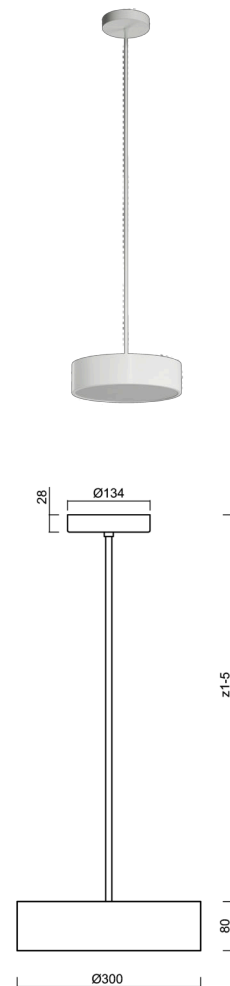

KRUGER P1 F0

Kód produktu: KRU60652

Typ: LED-1L14E700ZKN62/F01B/z5 B DALI 4K#

Krátký popis svítidla: Bílé závěsné LED svítidlo DALI a opálové plastové stínidlo s dekorativním límcem.

Technické

Typy svítidel	Stmívatelné
Typ montáže	závěsné - tyč
Materiál základny	ocel
Materiál stínidla	plastové opálové (F0) s kovovým límcem
Barva základny	bílá Ral9003
Barva stínidla	bílá
Držení stínidla	sklápovací systém
Umístění montáže	strop
Šířka	300 mm
Délka	300 mm
Výška	80 mm
Průměr	Ø 300 mm
Délka závěsu	1000 mm
Montážní otvor	3xØ5mm
Kabelový vstup	2xØ16mm
Energetická třída	D
Provozní teplota	od -20°C do +30°C

Elektrické

Příkon	13 W
Stupeň krytí	IP40
Objímka	LED modul
Svorkovnice	zacvakávací
Počet svítidel na jistič B10A	31 ks
Počet svítidel na jistič B16A	50 ks
Počet svítidel na jistič C10A	52 ks
Počet svítidel na jistič C16A	85 ks

Světelné

Světelný tok svítidla	2000 lm
Světelný tok zdroje	2810 lm
Měrný výkon	153 lm/W
Teplota	4000 K
Životnost LED L80/B10	100000 hod
CRI	Ra80
MacAdam	3
Fotobiologická bezpečnost svítidla dle EN 62471 (Blue light hazard)	Risk group 0

Eulum data pro výpočtové programy jsou k dispozici na www.osmont.cz.