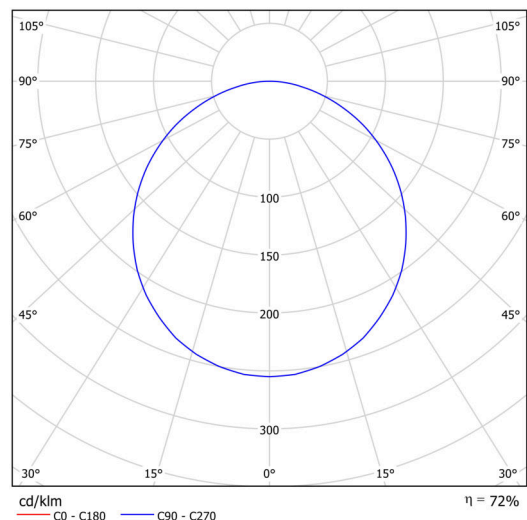

KRUGER P1 F0

Kód produktu: KRU60652

Typ: LED-1L14E700ZKN62/F01B/z5 B DALI 4K#

Krátký popis svítidla: Bílé závěsné LED svítidlo DALI a opálové plastové stínidlo s dekorativním límcem.

Technické

Typy svítidel	Stmívatelné
Typ montáže	závěsné - tyč
Materiál základny	ocel
Materiál stínidla	plastové opálové (F0) s kovovým límcem
Barva základny	bílá Ral9003
Barva stínidla	bílá
Držení stínidla	sklápovací systém
Umístění montáže	strop
Šířka	300 mm
Délka	300 mm
Výška	80 mm
Průměr	Ø 300 mm
Délka závěsu	1000 mm
Montážní otvor	3xØ5mm
Kabelový vstup	2xØ16mm
Energetická třída	D
Provozní teplota	od -20°C do +30°C

Elektrické

Příkon	13 W
Stupeň krytí	IP40
Objímka	LED modul
Svorkovnice	zacvakávací
Počet svítidel na jistič B10A	31 ks
Počet svítidel na jistič B16A	50 ks
Počet svítidel na jistič C10A	52 ks
Počet svítidel na jistič C16A	85 ks

Světelné

Světelný tok svítidla	2000 lm
Světelný tok zdroje	2810 lm
Měrný výkon	153 lm/W
Teplota	4000 K
Životnost LED L80/B10	100000 hod
CRI	Ra80
MacAdam	3
Fotobiologická bezpečnost svítidla dle EN 62471 (Blue light hazard)	Risk group 0

Eulum data pro výpočtové programy jsou k dispozici na www.osmont.cz.