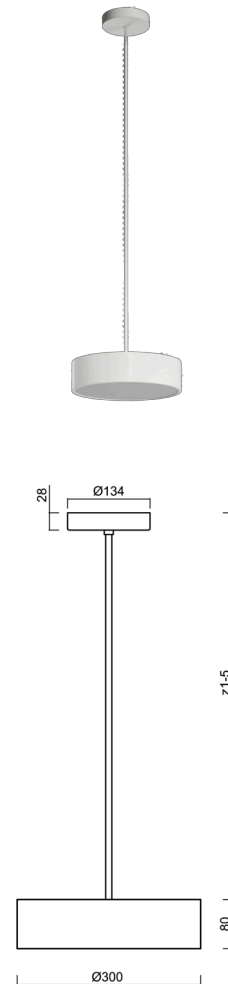

KRUGER P1 F0

Kód produktu: KRU60648

Typ: LED-1L14E500ZKN62/F01B/z5 B 4K#

Krátký popis svítidla: Bílé závěsné LED svítidlo ON/OFF a opálové plastové stínidlo s dekorativním límcem.

Technické

Typy svítidel	Klasické on/off
Typ montáže	závěsné - tyč
Materiál základny	ocel
Materiál stínidla	plastové opálové (F0) s kovovým límcem
Barva základny	bílá Ral9003
Barva stínidla	bílá
Držení stínidla	sklápovací systém
Umístění montáže	strop
Šířka	300 mm
Délka	300 mm
Výška	80 mm
Průměr	ø 300 mm
Délka závěsu	1000 mm
Montážní otvor	3xø5mm
Kabelový vstup	2xø16mm
Energetická třída	D
Provozní teplota	od -20°C do +30°C

Elektrické

Příkon	13 W
Stupeň krytí	IP40
Objímka	LED modul
Svorkovnice	zacvakávací
Počet svítidel na jistič B10A	37 ks
Počet svítidel na jistič B16A	59 ks
Počet svítidel na jistič C10A	37 ks
Počet svítidel na jistič C16A	59 ks

Světelné

Světelný tok svítidla	1480 lm
Světelný tok zdroje	2080 lm
Měrný výkon	113 lm/W
Teplota	4000 K
Životnost LED L80/B10	100000 hod
CRI	Ra80
MacAdam	3
Fotobiologická bezpečnost svítidla dle EN 62471 (Blue light hazard)	Risk group 0

Eulum data pro výpočtové programy jsou k dispozici na www.osmont.cz.