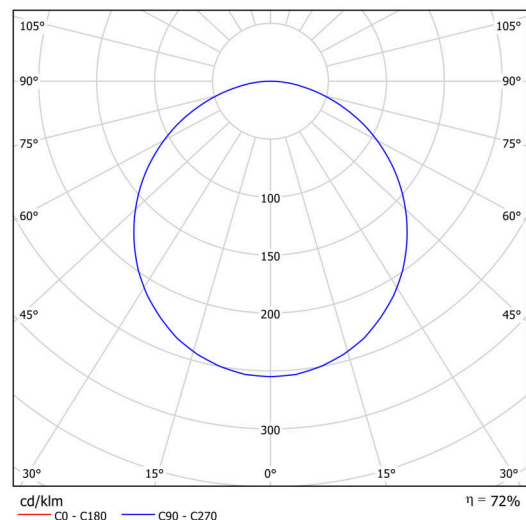

KRUGER P1 F0

Kód produktu: KRU60648

Typ: LED-1L14E500ZKN62/F01B/z5 B 4K#

Krátký popis svítidla: Bílé závěsné LED svítidlo ON/OFF a opálové plastové stínidlo s dekorativním límcem.

Technické

Typy svítidel	Klasické on/off
Typ montáže	závěsné - tyč
Materiál základny	ocel
Materiál stínidla	plastové opálové (F0) s kovovým límcem
Barva základny	bílá Ral9003
Barva stínidla	bílá
Držení stínidla	sklápovací systém
Umístění montáže	strop
Šířka	300 mm
Délka	300 mm
Výška	80 mm
Průměr	ø 300 mm
Délka závěsu	1000 mm
Montážní otvor	3xø5mm
Kabelový vstup	2xø16mm
Energetická třída	D
Provozní teplota	od -20°C do +30°C

Elektrické

Příkon	13 W
Stupeň krytí	IP40
Objímka	LED modul
Svorkovnice	zacvakávací
Počet svítidel na jistič B10A	37 ks
Počet svítidel na jistič B16A	59 ks
Počet svítidel na jistič C10A	37 ks
Počet svítidel na jistič C16A	59 ks

Světelné

Světelný tok svítidla	1480 lm
Světelný tok zdroje	2080 lm
Měrný výkon	113 lm/W
Teplota	4000 K
Životnost LED L80/B10	100000 hod
CRI	Ra80
MacAdam	3
Fotobiologická bezpečnost svítidla dle EN 62471 (Blue light hazard)	Risk group 0

Eulum data pro výpočtové programy jsou k dispozici na www.osmont.cz.