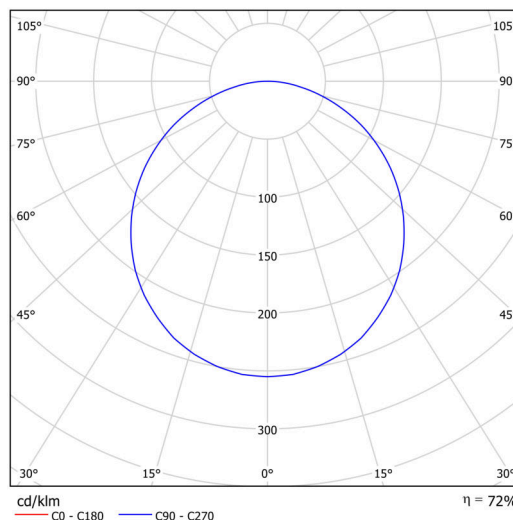

Světelné

Světelný tok svítidla	1720 lm
Světelný tok zdroje	2690 lm
Světelný tok zdroje v nouzovém režimu	200 lm
Teplota	3000 K
Životnost LED L80/B10	100000 hod
CRI	Ra80
MacAdam	3
Fotobiologická bezpečnost svítidla dle EN 62471 (Blue light hazard)	Risk group 0

Eulum data pro výpočtové programy jsou k dispozici na www.osmont.cz.