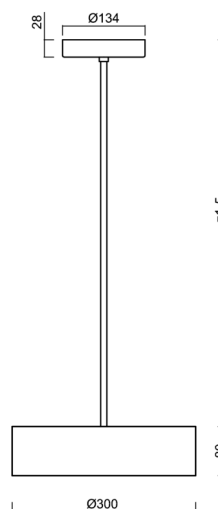

KRUGER P1 F0

Soukromý: LED-1L14EMP700ZKN62/F01C/z5 NK3HST C 3K#

WWW.OSMONT.CZ

KRUGER P1 F0

Kód produktu: KRU60277

Typ: Soukromý: LED-1L14EMP700ZKN62/F01C/z5 NK3HST C 3K#

Technické

Typy svítidel	Nouzové kombinované
Typ montáže	závěsné - tyč
Materiál základny	ocel
Materiál stínidla	plastové opálové (F0) s kovovým límcem
Barva stínidla	bílá - černá
Držení stínidla	sklapovací systém
Umístění montáže	strop
Šířka	300 mm
Délka	300 mm
Výška	80 mm
Montážní otvor	3xØ5mm
Kabelový vstup	2xØ16mm
Rázová pevnost	IKxx

Elektrické

Příkon	18 W
Stupeň krytí	IP40
Objímka	LED modul
Typ baterií	LiFePO4
Čas nouze	3 hod
Svorkovnice	zacvakávací

Světelné

Světelný tok svítidla	1720 lm
Světelný tok zdroje	2690 lm
Světelný tok zdroje v nouzovém režimu	200 lm
Teplota	3000 K
Životnost LED L80/B10	100000 hod
CRI	Ra80
MacAdam	3
Fotobiologická bezpečnost svítidla dle EN 62471 (Blue light hazard)	Risk group 0

Montážní rozměry: