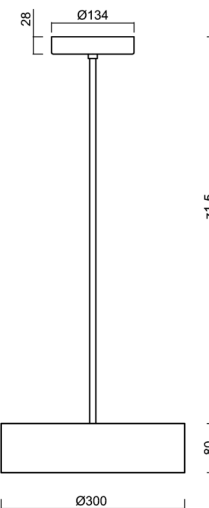

Světelné

Světelný tok svítidla	1280 lm
Světelný tok zdroje	2000 lm
Světelný tok zdroje v nouzovém režimu	200 lm
Teplota	3000 K
Životnost LED L80/B10	100000 hod
CRI	Ra80
MacAdam	3
Fotobiologická bezpečnost svítidla dle EN 62471 (Blue light hazard)	Risk group 0

Eulum data pro výpočtové programy jsou k dispozici na www.osmont.cz.