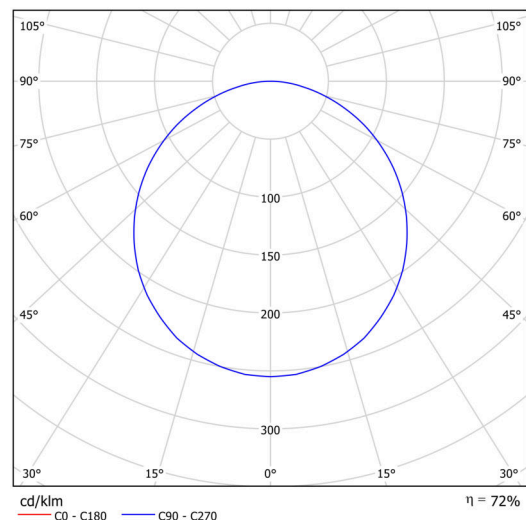

KRUGER P1 F0

Kód produktu: KRU60276

Typ: Soukromý: LED-1L14E500ZKN62/F01C/z5 NK3HST C 3K#

Technické

Typy svítidel	Nouzové kombinované
Typ montáže	závěsné - tyč
Materiál základny	ocel
Materiál stínidla	plastové opálové (F0) s kovovým límcem
Barva stínidla	bílá - černá
Držení stínidla	sklapovací systém
Umístění montáže	strop
Šířka	300 mm
Délka	300 mm
Výška	80 mm
Montážní otvor	3xØ5mm
Kabelový vstup	2xØ16mm
Rázová pevnost	IKxx

Elektrické

Příkon	13 W
Stupeň krytí	IP40
Objímka	LED modul
Typ baterií	LiFePO4
Čas nouze	3 hod
Svorkovnice	zacvakávací

Světelné

Světelný tok svítidla	1280 lm
Světelný tok zdroje	2000 lm
Světelný tok zdroje v nouzovém režimu	200 lm
Teplota	3000 K
Životnost LED L80/B10	100000 hod
CRI	Ra80
MacAdam	3
Fotobiologická bezpečnost svítidla dle EN 62471 (Blue light hazard)	Risk group 0

Eulum data pro výpočtové programy jsou k dispozici na www.osmont.cz.