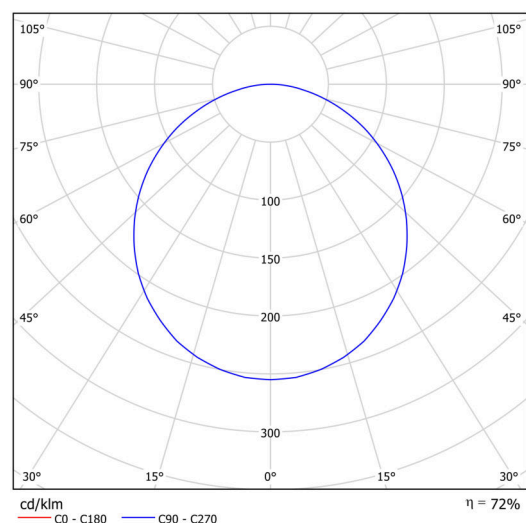

Světelné

Světelný tok svítidla	1910 lm
Světelný tok zdroje	2690 lm
Světelný tok zdroje v nouzovém režimu	200 lm
Teplota	3000 K
Životnost LED L80/B10	100000 hod
CRI	Ra80
MacAdam	3
Fotobiologická bezpečnost svítidla dle EN 62471 (Blue light hazard)	Risk group 0

Eulum data pro výpočtové programy jsou k dispozici na www.osmont.cz.