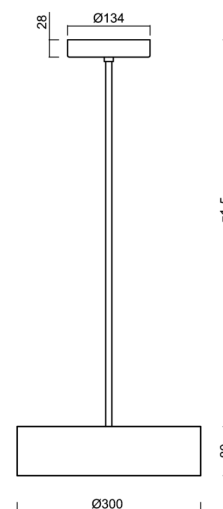

KRUGER P1 F0

Soukromý: LED-1L14EMP700ZKN62/F01B/z5 NK3HST B 3K#

KRUGER P1 F0

Kód produktu: KRU60273

Typ: Soukromý: LED-1L14EMP700ZKN62/F01B/z5 NK3HST B 3K#

Technické

Typy svítidel	Nouzové kombinované
Typ montáže	závěsné - tyč
Materiál základny	ocel
Materiál stínidla	plastové opálové (F0) s kovovým límcem
Barva stínidla	bílá
Držení stínidla	sklapovací systém
Umístění montáže	strop
Šířka	300 mm
Délka	300 mm
Výška	80 mm
Montážní otvor	3xØ5mm
Kabelový vstup	2xØ16mm
Rázová pevnost	IKxx

Elektrické

Příkon	18 W
Stupeň krytí	IP40
Objemka	LED modul
Typ baterií	LiFePO4
Čas nouze	3 hod
Svorkovnice	zacvakávací

Světelné

Světelný tok svítidla	1910 lm
Světelný tok zdroje	2690 lm
Světelný tok zdroje v nouzovém režimu	200 lm
Teplota	3000 K
Životnost LED L80/B10	100000 hod
CRI	Ra80
MacAdam	3
Fotobiologická bezpečnost svítidla dle EN 62471 (Blue light hazard)	Risk group 0

Montážní rozměry: