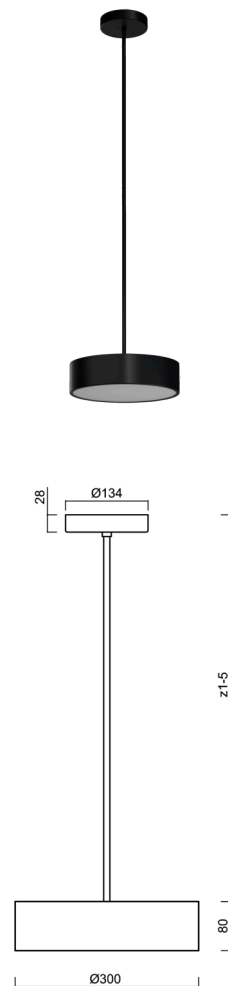

KRUGER P1 F0

Kód produktu: KRU60165

Typ: LED-1L14EMP700ZKN62/FOC1/z5 C 3K#

Krátký popis svítidla: Černé závěsné LED svítidlo ON/OFF s multipower funkcí a opálové plastové stínidlo s dekorativním límcem.

Technické

Typy svítidel	Klasické on/off
Typ montáže	závěsné - tyč
Materiál základny	ocel
Materiál stínidla	plastové opálové (F0) s kovovým límcem
Barva základny	černá Ral9005
Barva stínidla	bílá - černá
Držení stínidla	sklapovací systém
Umístění montáže	strop
Šířka	300 mm
Délka	300 mm
Výška	80 mm
Průměr	Ø 300 mm
Délka závěsu	1000 mm
Montážní otvor	3xØ5mm
Kabelový vstup	2xØ16mm
Energetická třída	D
Provozní teplota	od -20°C do +30°C

Elektrické

Příkon	18 W
Stupeň krytí	IP40
Objímka	LED modul
Svorkovnice	zacvakávací
Počet svítidel na jistič B10A	37 ks
Počet svítidel na jistič B16A	59 ks
Počet svítidel na jistič C10A	37 ks
Počet svítidel na jistič C16A	59 ks

Světelné

Světelný tok svítidla	1720 lm
Světelný tok zdroje	2690 lm
Měrný výkon	95 lm/W
Teplota	3000 K
Životnost LED L80/B10	100000 hod
CRI	Ra80
MacAdam	3
Fotobiologická bezpečnost svítidla dle EN 62471 (Blue light hazard)	Risk group 0

Eulum data pro výpočtové programy jsou k dispozici na www.osmont.cz.