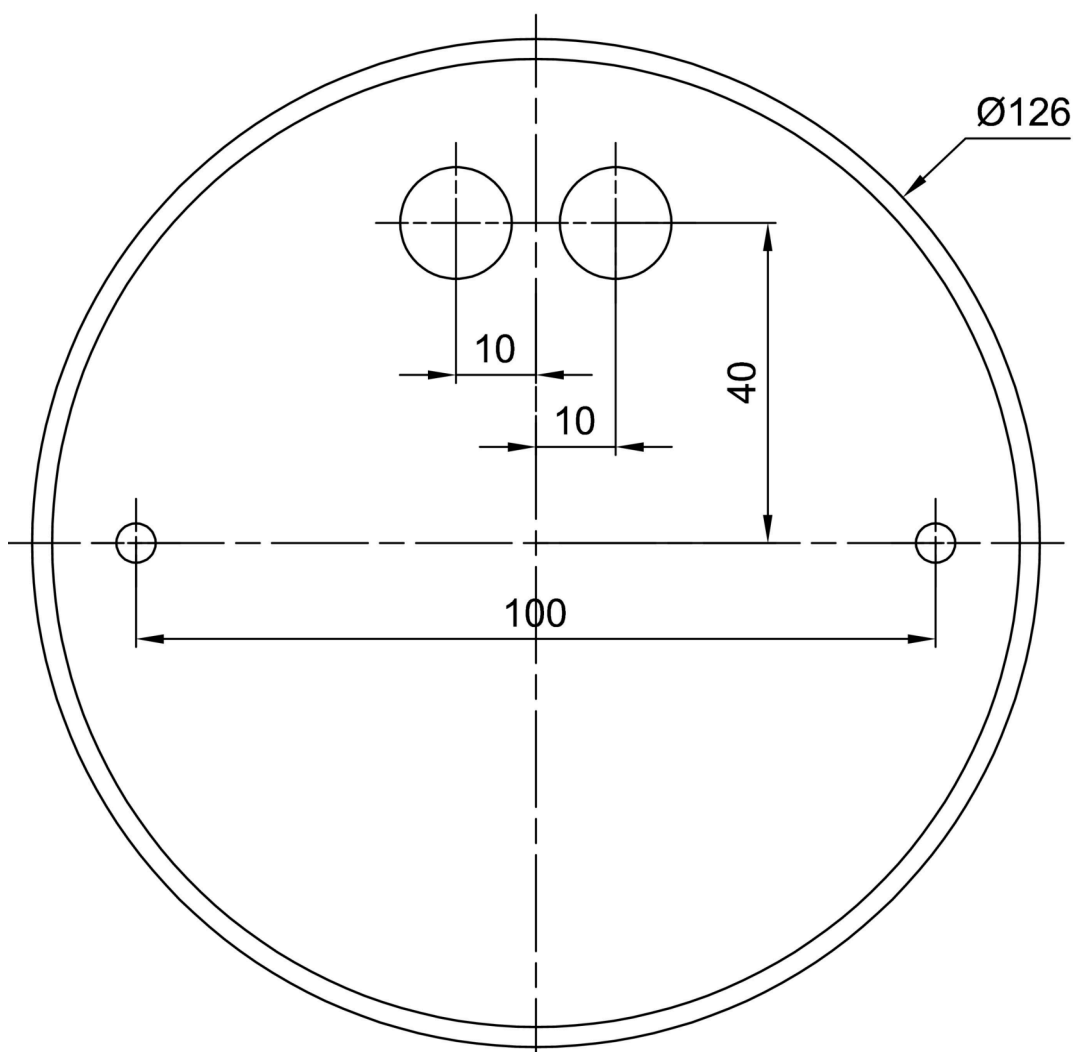

TECHNICKÝ LIST

Multipower

Možnost nastavení výkonu uživatelem (DIP přepínač na proudovém zdroji).

I [mA]	700	600	500	400	
[%]	100	86	71	57	

Logistické

EAN	8591728082345
Hmotnost NTT0	2.8 Kg
Hmotnost BTTO	3.6 Kg
Záruka*	60 měsíců

*U akumulátorů je poskytována záruka v délce 12 měsíců od data prodeje.

Montážní rozměry: