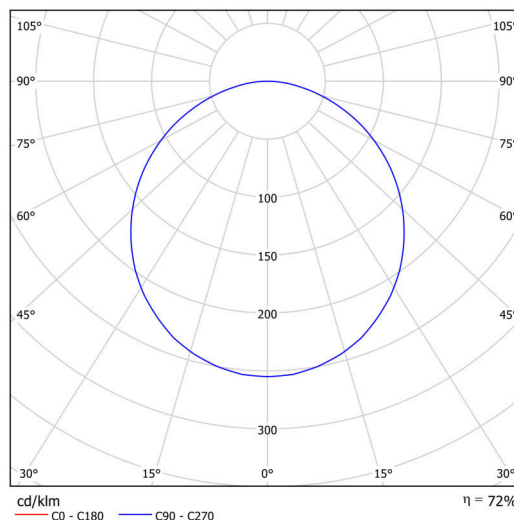

KRUGER P1 F0

Kód produktu: KRU60165

Typ: LED-1L14EMP700ZKN62/FOC1/z5 C 3K#

Krátký popis svítidla: Černé závěsné LED svítidlo ON/OFF s multipower funkcí a opálové plastové stínidlo s dekorativním límcem.

Technické

Typy svítidel	Klasické on/off
Typ montáže	závěsné - tyč
Materiál základny	ocel
Materiál stínidla	plastové opálové (F0) s kovovým límcem
Barva základny	černá Ral9005
Barva stínidla	bílá - černá
Držení stínidla	sklapovací systém
Umístění montáže	strop
Šířka	300 mm
Délka	300 mm
Výška	80 mm
Průměr	Ø 300 mm
Délka závěsu	1000 mm
Montážní otvor	3xØ5mm
Kabelový vstup	2xØ16mm
Energetická třída	D
Provozní teplota	od -20°C do +30°C

Elektrické

Příkon	18 W
Stupeň krytí	IP40
Objímka	LED modul
Svorkovnice	zacvakávací
Počet svítidel na jistič B10A	37 ks
Počet svítidel na jistič B16A	59 ks
Počet svítidel na jistič C10A	37 ks
Počet svítidel na jistič C16A	59 ks

Světelné

Světelný tok svítidla	1720 lm
Světelný tok zdroje	2690 lm
Měrný výkon	95 lm/W
Teplota	3000 K
Životnost LED L80/B10	100000 hod
CRI	Ra80
MacAdam	3
Fotobiologická bezpečnost svítidla dle EN 62471 (Blue light hazard)	Risk group 0

Eulum data pro výpočtové programy jsou k dispozici na www.osmont.cz.