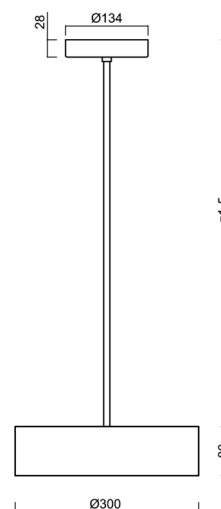

KRUGER P1 F0

Kód produktu: KRU60164

Typ: LED-1L14E500ZKN62/FOC1/z5/NK1W C 3K#

Krátký popis svítidla: Černé závěsné LED svítidlo nouzové kombinované a opálové plastové stínidlo s dekorativním límcem.

Technické

Typy svítidel	Nouzové kombinované
Typ montáže	závěsné - tyč
Materiál základny	ocel
Materiál stínidla	plastové opálové (FO) s kovovým límcem
Barva základny	černá Ral9005
Barva stínidla	bílá - černá
Držení stínidla	sklapovací systém
Umístění montáže	strop
Šířka	300 mm
Délka	300 mm
Výška	80 mm
Průměr	Ø 300 mm
Délka závěsu	1000 mm
Montážní otvor	3xØ5mm
Kabelový vstup	2xØ16mm
Energetická třída	D
Provozní teplota	od 0°C do +30°C

Elektrické

Příkon	13 W
Stupeň krytí	IP40
Objímka	LED modul
Typ baterií	NiCd
Čas nouze	3 hod
Svorkovnice	zacvakávací
Počet svítidel na jistič B10A	26 ks
Počet svítidel na jistič B16A	40 ks
Počet svítidel na jistič C10A	30 ks
Počet svítidel na jistič C16A	48 ks

Světelné

Světelný tok svítidla	1280 lm
Světelný tok zdroje	2000 lm
Měrný výkon	98 lm/W
Teplota	3000 K
Životnost LED L80/B10	100000 hod
CRI	Ra80
MacAdam	3
Fotobiologická bezpečnost svítidla dle EN 62471 (Blue light hazard)	Risk group 0

Eulum data pro výpočtové programy jsou k dispozici na www.osmont.cz.