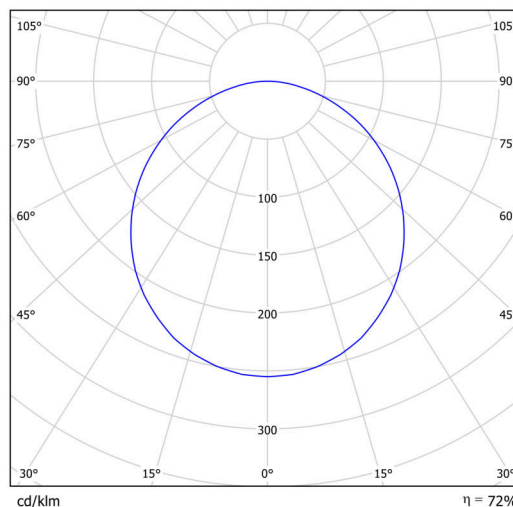

KRUGER P1 F0

Kód produktu: KRU60164

Typ: LED-1L14E500ZKN62/FOC1/z5/NK1W C 3K#

Krátký popis svítidla: Černé závěsné LED svítidlo nouzové kombinované a opálové plastové stínidlo s dekorativním límcem.

Technické

Typy svítidel	Nouzové kombinované
Typ montáže	závěsné - tyč
Materiál základny	ocel
Materiál stínidla	plastové opálové (FO) s kovovým límcem
Barva základny	černá Ral9005
Barva stínidla	bílá - černá
Držení stínidla	sklapovací systém
Umístění montáže	strop
Šířka	300 mm
Délka	300 mm
Výška	80 mm
Průměr	Ø 300 mm
Délka závěsu	1000 mm
Montážní otvor	3xØ5mm
Kabelový vstup	2xØ16mm
Energetická třída	D
Provozní teplota	od 0°C do +30°C

Elektrické

Příkon	13 W
Stupeň krytí	IP40
Objímka	LED modul
Typ baterií	NiCd
Čas nouze	3 hod
Svorkovnice	zacvakávací
Počet svítidel na jistič B10A	26 ks
Počet svítidel na jistič B16A	40 ks
Počet svítidel na jistič C10A	30 ks
Počet svítidel na jistič C16A	48 ks

Světelné

Světelný tok svítidla	1280 lm
Světelný tok zdroje	2000 lm
Měrný výkon	98 lm/W
Teplota	3000 K
Životnost LED L80/B10	100000 hod
CRI	Ra80
MacAdam	3
Fotobiologická bezpečnost svítidla dle EN 62471 (Blue light hazard)	Risk group 0

Eulum data pro výpočtové programy jsou k dispozici na www.osmont.cz.