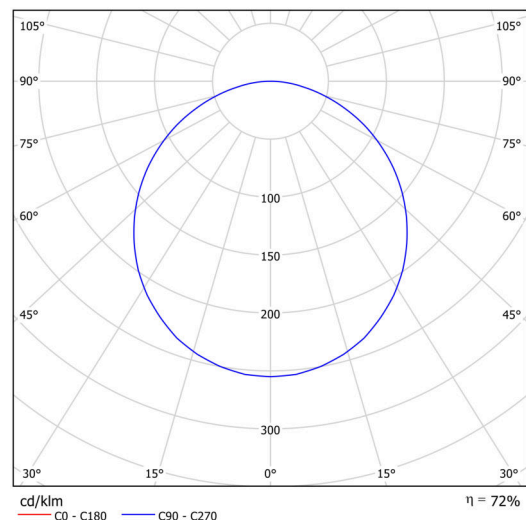

KRUGER P1 F0

Kód produktu: KRU60163

Typ: LED-1L14E500ZKN62/FOC1/z5 C DALI 3K#

Krátký popis svítidla: Černé závěsné LED svítidlo DALI a opálové plastové stínidlo s dekorativním límcem.

Technické

Typy svítidel	Stmívatelné
Typ montáže	závěsné - tyč
Materiál základny	ocel
Materiál stínidla	plastové opálové (F0) s kovovým límcem
Barva základny	černá Ral9005
Barva stínidla	bílá - černá
Držení stínidla	sklapovací systém
Umístění montáže	strop
Šířka	300 mm
Délka	300 mm
Výška	80 mm
Průměr	Ø 300 mm
Délka závěsu	1000 mm
Montážní otvor	3xØ5mm
Kabelový vstup	2xØ16mm
Energetická třída	D
Provozní teplota	od -20°C do +30°C

Elektrické

Příkon	13 W
Stupeň krytí	IP40
Objímka	LED modul
Svorkovnice	zacvakávací
Počet svítidel na jistič B10A	31 ks
Počet svítidel na jistič B16A	50 ks
Počet svítidel na jistič C10A	52 ks
Počet svítidel na jistič C16A	85 ks

Světelné

Světelný tok svítidla	1280 lm
Světelný tok zdroje	2000 lm
Měrný výkon	98 lm/W
Teplota	3000 K
Životnost LED L80/B10	100000 hod
CRI	Ra80
MacAdam	3
Fotobiologická bezpečnost svítidla dle EN 62471 (Blue light hazard)	Risk group 0

Eulum data pro výpočtové programy jsou k dispozici na www.osmont.cz.