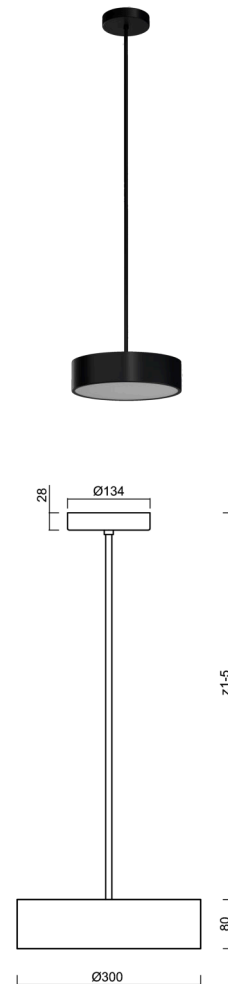

KRUGER P1 F0

Kód produktu: KRU60163

Typ: LED-1L14E500ZKN62/FOC1/z5 C DALI 3K#

Krátký popis svítidla: Černé závěsné LED svítidlo DALI a opálové plastové stínidlo s dekorativním límcem.

Technické

Typy svítidel	Stmívatelné
Typ montáže	závěsné - tyč
Materiál základny	ocel
Materiál stínidla	plastové opálové (F0) s kovovým límcem
Barva základny	černá Ral9005
Barva stínidla	bílá - černá
Držení stínidla	sklapovací systém
Umístění montáže	strop
Šířka	300 mm
Délka	300 mm
Výška	80 mm
Průměr	Ø 300 mm
Délka závěsu	1000 mm
Montážní otvor	3xØ5mm
Kabelový vstup	2xØ16mm
Energetická třída	D
Provozní teplota	od -20°C do +30°C

Elektrické

Příkon	13 W
Stupeň krytí	IP40
Objímka	LED modul
Svorkovnice	zacvakávací
Počet svítidel na jistič B10A	31 ks
Počet svítidel na jistič B16A	50 ks
Počet svítidel na jistič C10A	52 ks
Počet svítidel na jistič C16A	85 ks

Světelné

Světelný tok svítidla	1280 lm
Světelný tok zdroje	2000 lm
Měrný výkon	98 lm/W
Teplota	3000 K
Životnost LED L80/B10	100000 hod
CRI	Ra80
MacAdam	3
Fotobiologická bezpečnost svítidla dle EN 62471 (Blue light hazard)	Risk group 0

Eulum data pro výpočtové programy jsou k dispozici na www.osmont.cz.