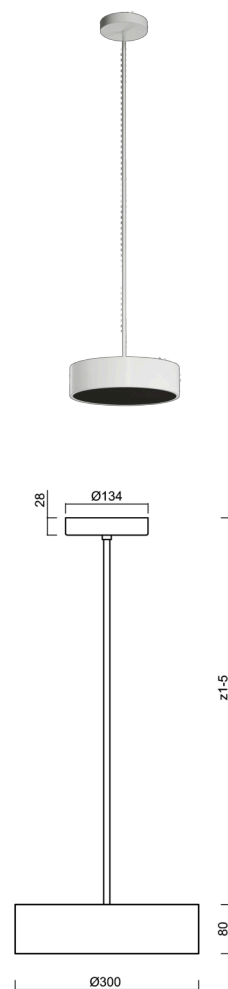

KRUGER P1 FC

Kód produktu: KRU60661

Typ: LED-1L14E700ZKN62/FC1B/z5 B DALI 4K#

Krátký popis svítidla: Bílé závěsné LED svítidlo DALI a designové černé stínidlo s dekorativním límcem.

Technické

Typy svítidel	Stmívatelné
Typ montáže	závěsné - tyč
Materiál základny	ocel
Materiál stínidla	černé plastové s kovovým límcem
Barva základny	bílá Ral9003
Barva stínidla	bílá - černá
Držení stínidla	sklapovací systém
Umístění montáže	strop
Šířka	300 mm
Délka	300 mm
Výška	80 mm
Průměr	Ø 300 mm
Délka závěsu	1000 mm
Montážní otvor	3xØ5mm
Kabelový vstup	2xØ16mm
Energetická třída	D
Provozní teplota	od -20°C do +30°C

Elektrické

Příkon	18 W
Stupeň krytí	IP40
Objímka	LED modul
Svorkovnice	zacvakávací
Počet svítidel na jistič B10A	31 ks
Počet svítidel na jistič B16A	50 ks
Počet svítidel na jistič C10A	52 ks
Počet svítidel na jistič C16A	85 ks

Světelné

Světelný tok svítidla	340 lm
Světelný tok zdroje	2810 lm
Měrný výkon	18 lm/W
Teplota	4000 K
Životnost LED L80/B10	100000 hod
CRI	Ra80
MacAdam	3
Fotobiologická bezpečnost svítidla dle EN 62471 (Blue light hazard)	Risk group 0

Eulum data pro výpočtové programy jsou k dispozici na www.osmont.cz.