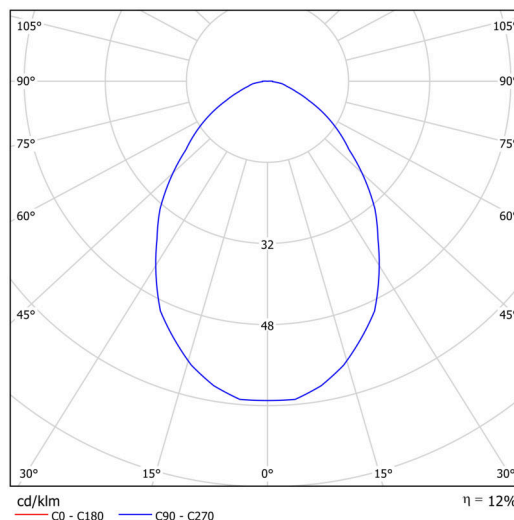

KRUGER P1 FC

Kód produktu: KRU60661

Typ: LED-1L14E700ZKN62/FC1B/z5 B DALI 4K#

Krátký popis svítidla: Bílé závěsné LED svítidlo DALI a designové černé stínidlo s dekorativním límcem.

Technické

Typy svítidel	Stmívatelné
Typ montáže	závěsné - tyč
Materiál základny	ocel
Materiál stínidla	černé plastové s kovovým límcem
Barva základny	bílá Ral9003
Barva stínidla	bílá - černá
Držení stínidla	sklapovací systém
Umístění montáže	strop
Šířka	300 mm
Délka	300 mm
Výška	80 mm
Průměr	Ø 300 mm
Délka závěsu	1000 mm
Montážní otvor	3xØ5mm
Kabelový vstup	2xØ16mm
Energetická třída	D
Provozní teplota	od -20°C do +30°C

Elektrické

Příkon	18 W
Stupeň krytí	IP40
Objímka	LED modul
Svorkovnice	zacvakávací
Počet svítidel na jistič B10A	31 ks
Počet svítidel na jistič B16A	50 ks
Počet svítidel na jistič C10A	52 ks
Počet svítidel na jistič C16A	85 ks

Světelné

Světelný tok svítidla	340 lm
Světelný tok zdroje	2810 lm
Měrný výkon	18 lm/W
Teplota	4000 K
Životnost LED L80/B10	100000 hod
CRI	Ra80
MacAdam	3
Fotobiologická bezpečnost svítidla dle EN 62471 (Blue light hazard)	Risk group 0

Eulum data pro výpočtové programy jsou k dispozici na www.osmont.cz.