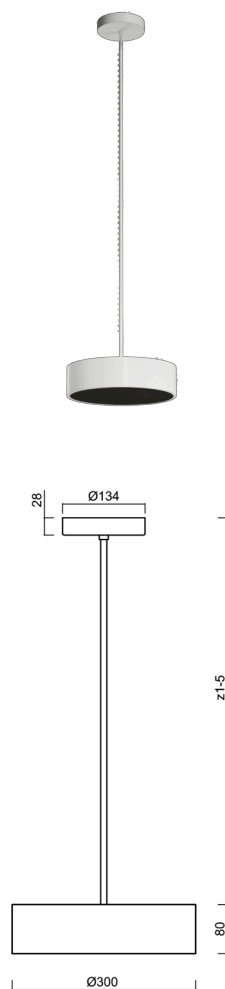

KRUGER P1 FC

Kód produktu: KRU60660

Typ: LED-1L14EMP700ZKN62/FC1B/z5 B 4K#

Krátký popis svítidla: Bílé závěsné LED svítidlo ON/OFF s multipower funkcí a designové černé stínidlo s dekorativním límcem.

Technické

Typy svítidel	Klasické on/off
Typ montáže	závěsné - tyč
Materiál základny	ocel
Materiál stínidla	černé plastové s kovovým límcem
Barva základny	bílá Ral9003
Barva stínidla	bílá - černá
Držení stínidla	sklapovací systém
Umístění montáže	strop
Šířka	300 mm
Délka	300 mm
Výška	80 mm
Průměr	Ø 300 mm
Délka závěsu	1000 mm
Montážní otvor	3xØ5mm
Kabelový vstup	2xØ16mm
Energetická třída	D
Provozní teplota	od -20°C do +30°C

Elektrické

Příkon	18 W
Stupeň krytí	IP40
Objímka	LED modul
Svorkovnice	zacvakávací
Počet svítidel na jistič B10A	37 ks
Počet svítidel na jistič B16A	59 ks
Počet svítidel na jistič C10A	37 ks
Počet svítidel na jistič C16A	59 ks

Světelné

Světelný tok svítidla	340 lm
Světelný tok zdroje	2810 lm
Měrný výkon	18 lm/W
Teplota	4000 K
Životnost LED L80/B10	100000 hod
CRI	Ra80
MacAdam	3
Fotobiologická bezpečnost svítidla dle EN 62471 (Blue light hazard)	Risk group 0

Eulum data pro výpočtové programy jsou k dispozici na www.osmont.cz.