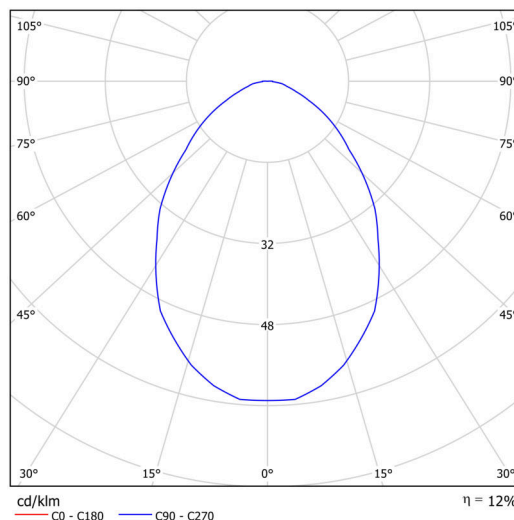

KRUGER P1 FC

Kód produktu: KRU60660

Typ: LED-1L14EMP700ZKN62/FC1B/z5 B 4K#

Krátký popis svítidla: Bílé závěsné LED svítidlo ON/OFF s multipower funkcí a designové černé stínidlo s dekorativním límcem.

Technické

Typy svítidel	Klasické on/off
Typ montáže	závěsné - tyč
Materiál základny	ocel
Materiál stínidla	černé plastové s kovovým límcem
Barva základny	bílá Ral9003
Barva stínidla	bílá - černá
Držení stínidla	sklapovací systém
Umístění montáže	strop
Šířka	300 mm
Délka	300 mm
Výška	80 mm
Průměr	Ø 300 mm
Délka závěsu	1000 mm
Montážní otvor	3xØ5mm
Kabelový vstup	2xØ16mm
Energetická třída	D
Provozní teplota	od -20°C do +30°C

Elektrické

Příkon	18 W
Stupeň krytí	IP40
Objímka	LED modul
Svorkovnice	zacvakávací
Počet svítidel na jistič B10A	37 ks
Počet svítidel na jistič B16A	59 ks
Počet svítidel na jistič C10A	37 ks
Počet svítidel na jistič C16A	59 ks

Světelné

Světelný tok svítidla	340 lm
Světelný tok zdroje	2810 lm
Měrný výkon	18 lm/W
Teplota	4000 K
Životnost LED L80/B10	100000 hod
CRI	Ra80
MacAdam	3
Fotobiologická bezpečnost svítidla dle EN 62471 (Blue light hazard)	Risk group 0

Eulum data pro výpočtové programy jsou k dispozici na www.osmont.cz.