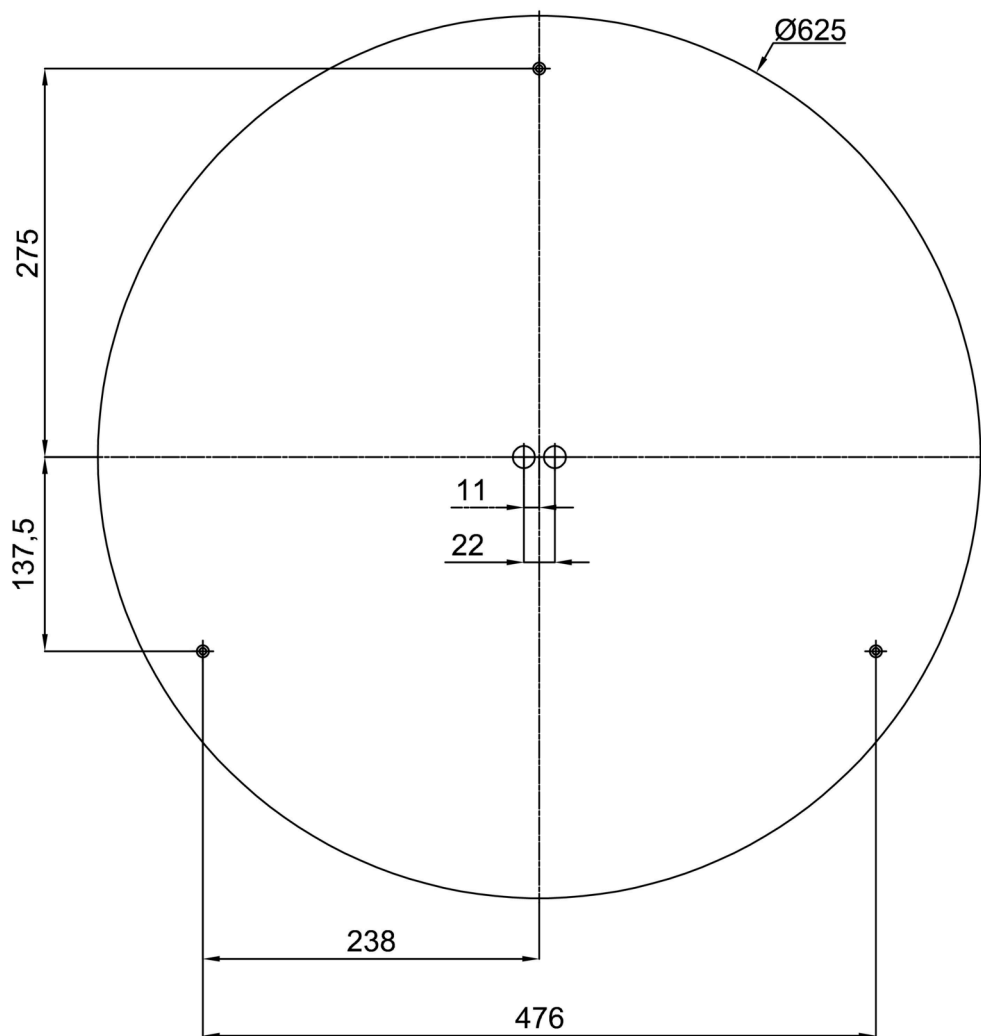

KRUGER 4 FO

LED-4L54ET1050KN10/FO4C DALI 27-65K##

WWW.OSMONT.CZ

KRUGER 4 FO

Kód produktu: KRU61052

Typ: LED-4L54ET1050KN10/FO4C DALI 27-65K##

Krátký popis svítidla: Černé přisazené LED svítidlo s Tunable White systémem a opálové plastové stínidlo s dekorativním límcem.

Technická data

Typy svítidel	Tunable White
Typ montáže	přisazené
Materiál základny	ocel
Materiál stínidla	plastové opálové (FO) s kovovým límcem
Barva základny	černá Ral9005
Barva stínidla	bílá - černá
Držení stínidla	sklapovací systém
Umístění montáže	strop/stěna
Šířka	645 mm
Délka	645 mm
Výška	80 mm
Průměr	ø 645 mm
Montážní otvor	2xø5mm
Kabelový vstup	2xø16mm
Provozní teplota	od -20°C do +30°C

Montážní rozměry:

Doplňkový sortiment:

Stínidlo

Kód produktu	Název	Barva	Obrázek	Rozkres
20730	F04C	bílá - černá		