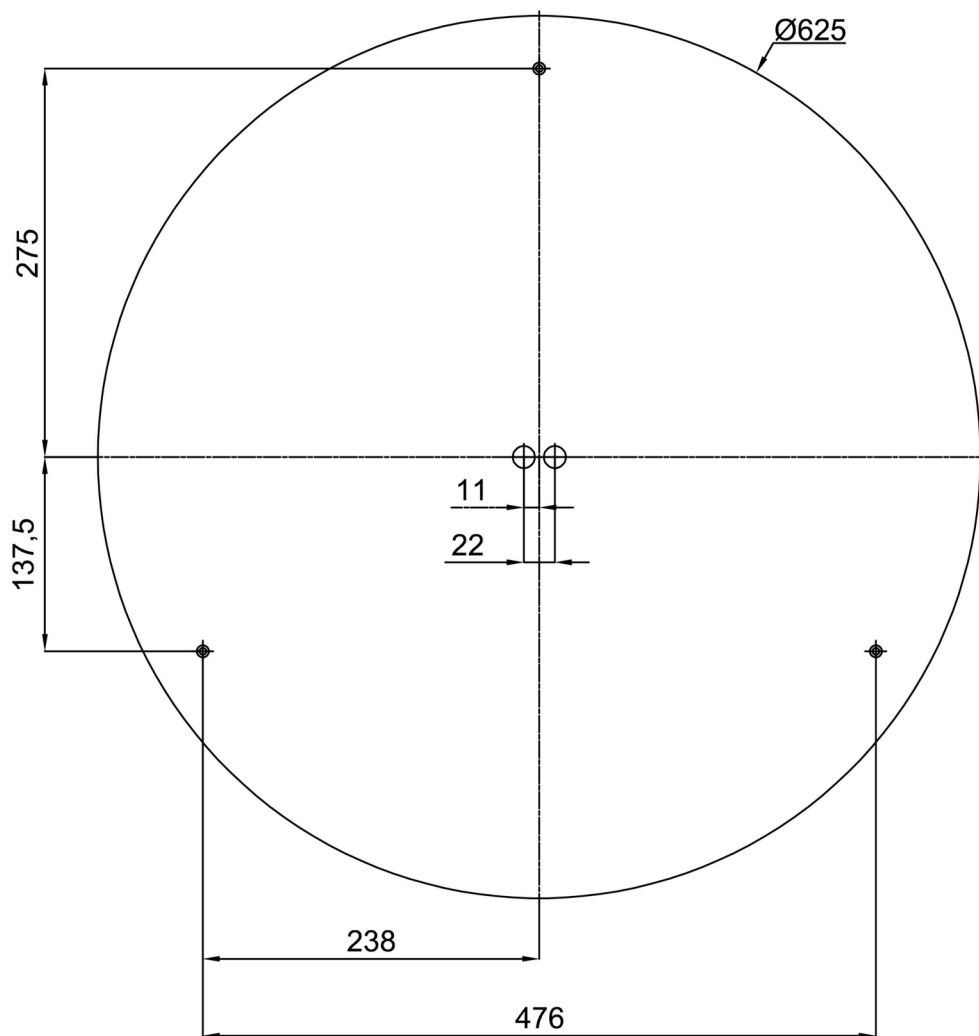

KRUGER 4 FO

LED-6L51E1050KN10/FO4C DALI 4K##

WWW.OSMONT.CZ

KRUGER 4 FO

Kód produktu: KRU50522

Typ: LED-6L51E1050KN10/F04C DALI 4K##

Krátký popis svítidla: Černé přisazené LED svítidlo DALI a opálové plastové stínidlo s dekorativním límcem.

Technická data

Typy svítidel	Stmívatelné
Typ montáže	přisazené
Materiál základny	ocel
Materiál stínidla	plastové opálové (FO) s kovovým límcem
Barva základny	černá Ral9005
Barva stínidla	bílá - černá
Držení stínidla	sklapovací systém
Umístění montáže	strop/stěna
Šířka	645 mm
Délka	645 mm
Výška	80 mm
Průměr	ø 645 mm
Montážní otvor	2xø5mm
Kabelový vstup	2xø16mm
Provozní teplota	od -20°C do +30°C

Montážní rozměry:

Doplňkový sortiment:

Stínidlo

Kód produktu	Název	Barva	Obrázek	Rozkres
20730	F04C	bílá - černá		