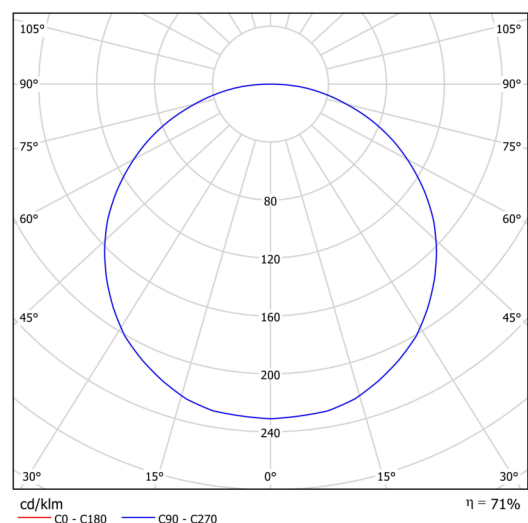

Světelná data

Světelný tok svítidla	11230 lm
Světelný tok zdroje	15810 lm
Teplota chromatičnosti	4000 K
Životnost LED L80/B10	100000 hod
CRI	Ra80
MacAdam	3
Fotobiologická bezpečnost svítidla dle EN 62471 (Blue light hazard)	Risk group 0

Eulum data pro výpočtové programy jsou k dispozici na www.osmont.cz.