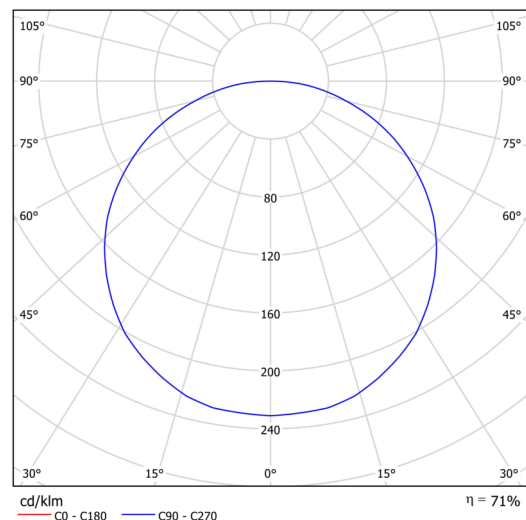

Světelná data

Světelný tok svítidla	11230 lm
Světelný tok zdroje	15810 lm
Teplota chromatičnosti	4000 K
Životnost LED L80/B10	100000 hod
CRI	Ra80
MacAdam	3
Fotobiologická bezpečnost svítidla dle EN 62471 (Blue light hazard)	Risk group 0

Eulum data pro výpočtové programy jsou k dispozici na www.osmont.cz.