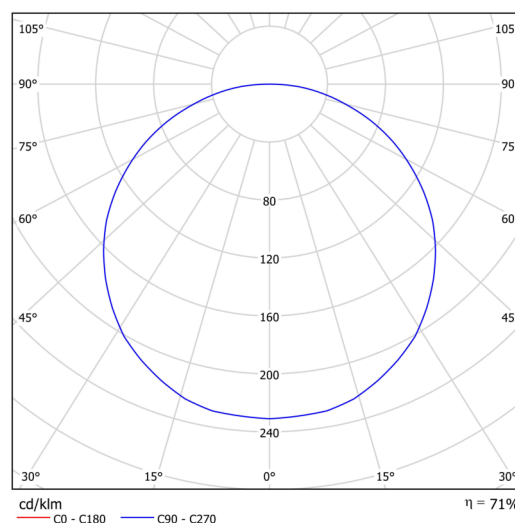

Světelná data

Světelný tok svítidla	7800 lm
Světelný tok zdroje	10980 lm
Teplota chromatičnosti	4000 K
Životnost LED L80/B10	100000 hod
CRI	Ra80
MacAdam	3
Fotobiologická bezpečnost svítidla dle EN 62471 (Blue light hazard)	Risk group 0

Eulum data pro výpočtové programy jsou k dispozici na www.osmont.cz.