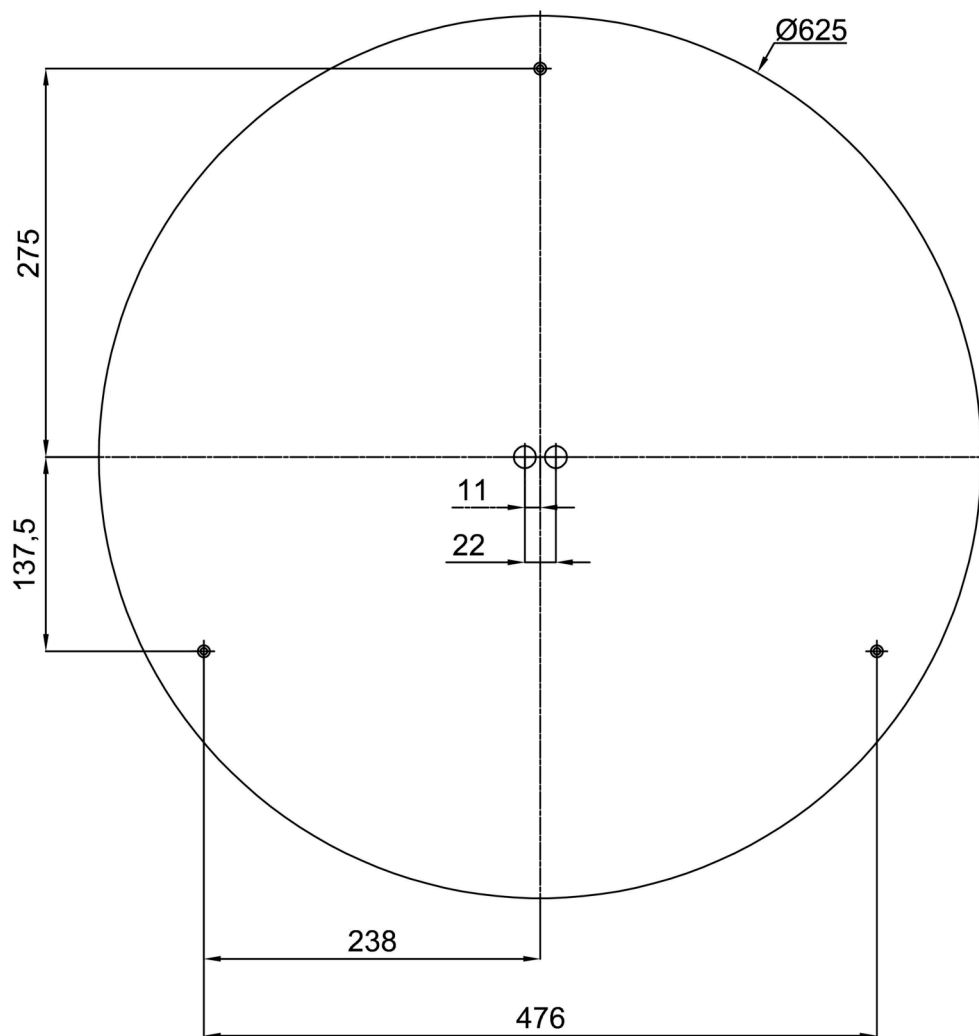

Technická data

Typy svítidel	Klasické on/off
Typ montáže	přisazené
Materiál základny	ocel
Materiál stínidla	plastové opálové (FO) s kovovým límcem
Barva základny	černá Ral9005
Barva stínidla	bílá - černá
Držení stínidla	sklapovací systém
Umístění montáže	strop/stěna
Šířka	645 mm
Délka	645 mm
Výška	80 mm
Průměr	ø 645 mm
Montážní otvor	2xø5mm
Kabelový vstup	2xø16mm
Provozní teplota	od -20°C do +30°C

Montážní rozměry:

Doplňkový sortiment:

Stínidlo

Kód produktu	Název	Barva	Obrázek	Rozkres
20730	F04C	bílá - černá		