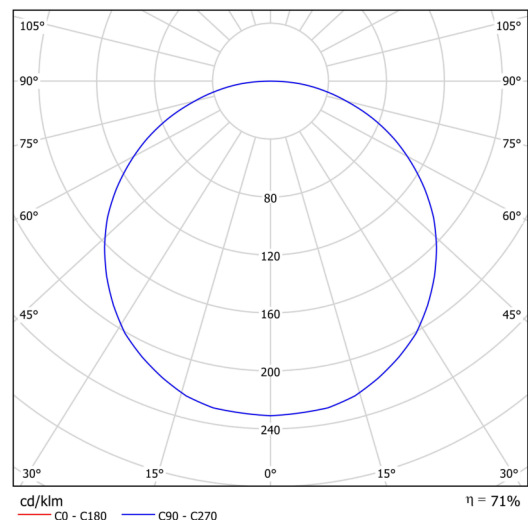

Světelná data

Světelný tok svítidla	7800 lm
Světelný tok zdroje	10980 lm
Teplota chromatičnosti	4000 K
Životnost LED L80/B10	100000 hod
CRI	Ra80
MacAdam	3
Fotobiologická bezpečnost svítidla dle EN 62471 (Blue light hazard)	Risk group 0

Eulum data pro výpočtové programy jsou k dispozici na www.osmont.cz.