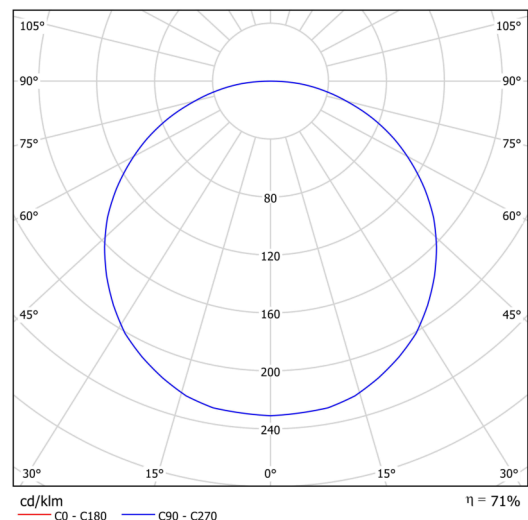

Světelná data

Světelný tok svítidla	12490 lm
Světelný tok zdroje	15810 lm
Světelný tok zdroje v nouzovém režimu	200 lm
Teplota chromatičnosti	4000 K
Životnost LED L80/B10	100000 hod
CRI	Ra80
MacAdam	3
Fotobiologická bezpečnost svítidla dle EN 62471 (Blue light hazard)	Risk group 0

Eulum data pro výpočtové programy jsou k dispozici na www.osmont.cz.