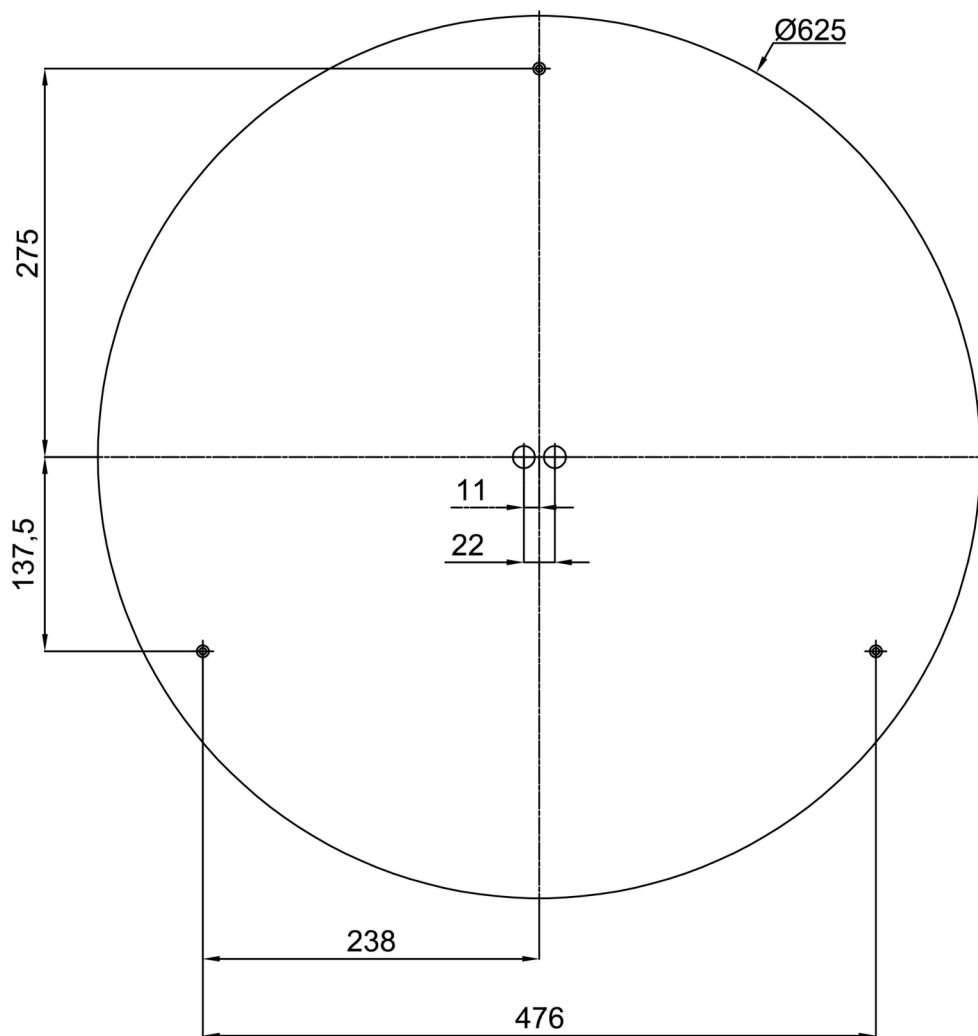

Technická data

Typy svítidel	Nouzové kombinované SELFTEST
Typ montáže	přisazené
Materiál základny	ocel
Materiál stínidla	plastové opálové (FO) s kovovým límcem
Barva základny	bílá Ral9003
Barva stínidla	bílá
Držení stínidla	sklapovací systém
Umístění montáže	strop/stěna
Šířka	645 mm
Délka	645 mm
Výška	80 mm
Průměr	ø 645 mm
Montážní otvor	2xø5mm
Kabelový vstup	2xø16mm
Provozní teplota	od -20°C do +30°C

Montážní rozměry:

Doplňkový sortiment:

Stínidlo

Kód produktu	Název	Barva	Obrázek	Rozkres
20728	F04B	bílá		