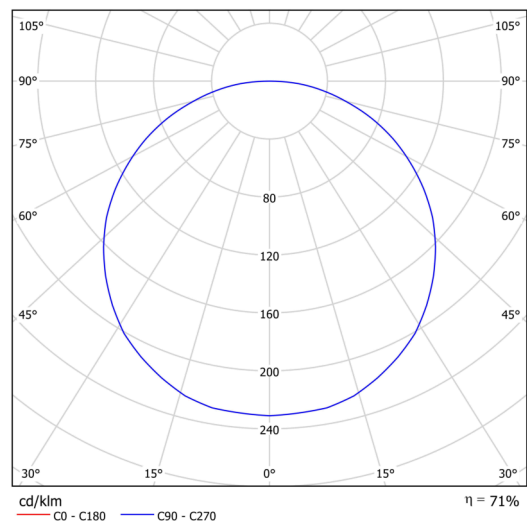

Světelná data

Světelný tok svítidla	12490 lm
Světelný tok zdroje	15810 lm
Světelný tok zdroje v nouzovém režimu	200 lm
Teplota chromatičnosti	4000 K
Životnost LED L80/B10	100000 hod
CRI	Ra80
MacAdam	3
Fotobiologická bezpečnost svítidla dle EN 62471 (Blue light hazard)	Risk group 0

Eulum data pro výpočtové programy jsou k dispozici na www.osmont.cz.