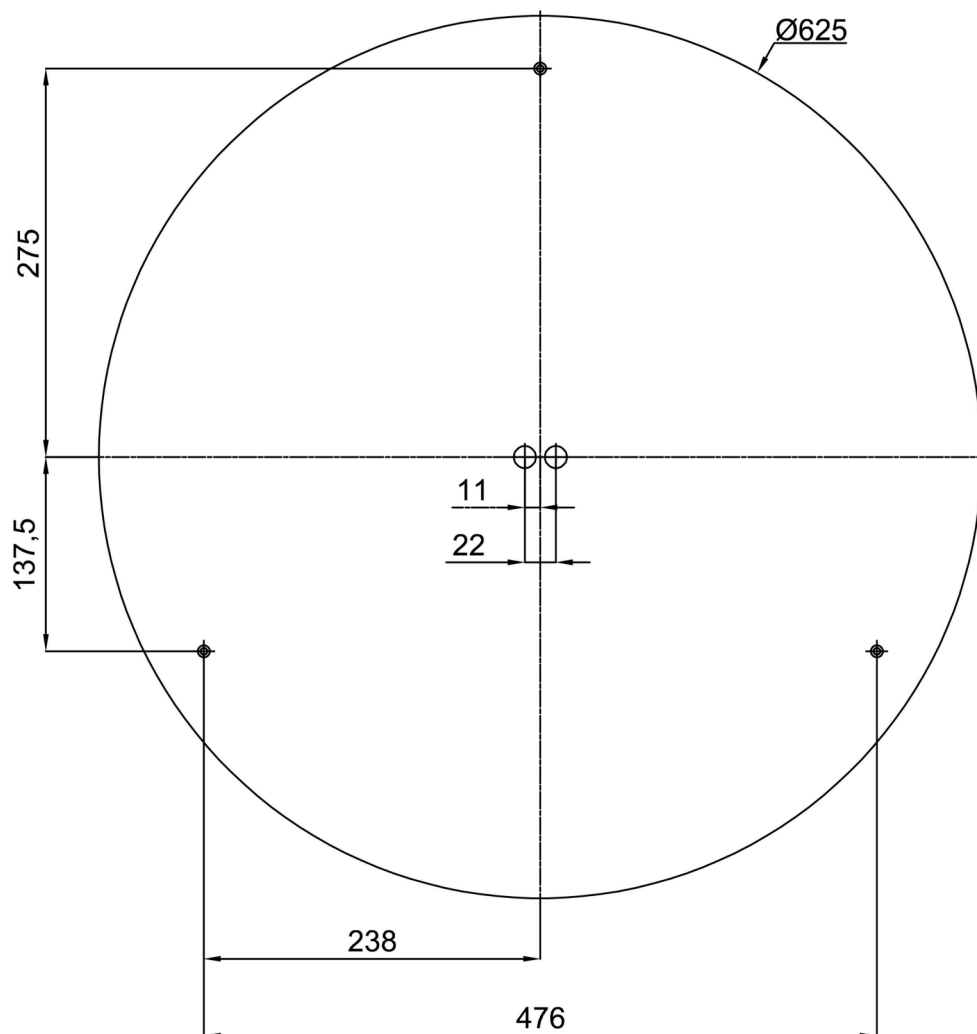

Technická data

Typy svítidel	Nouzové kombinované
Typ montáže	přisazené
Materiál základny	ocel
Materiál stínidla	plastové opálové (FO) s kovovým límcem
Barva základny	bílá Ral9003
Barva stínidla	bílá
Držení stínidla	sklapovací systém
Umístění montáže	strop/stěna
Šířka	645 mm
Délka	645 mm
Výška	80 mm
Průměr	ø 645 mm
Montážní otvor	2xØ5mm
Kabelový vstup	2xØ16mm
Provozní teplota	od -20°C do +30°C

Montážní rozměry:

Doplňkový sortiment:

Stínidlo

Kód produktu	Název	Barva	Obrázek	Rozkres
20728	F04B	bílá		