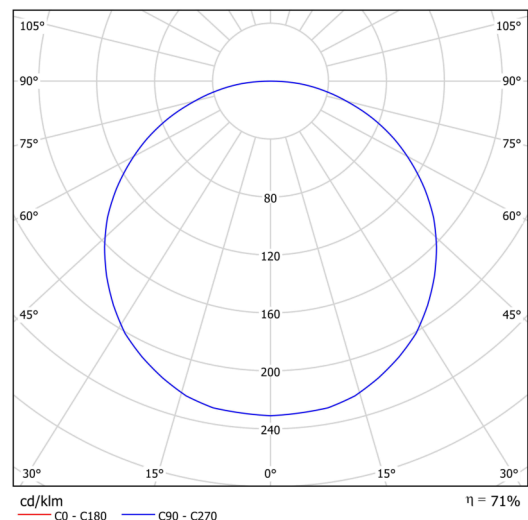

Světelná data

Světelný tok svítidla	12490 lm
Světelný tok zdroje	15810 lm
Teplota chromatičnosti	4000 K
Životnost LED L80/B10	100000 hod
CRI	Ra80
MacAdam	3
Fotobiologická bezpečnost svítidla dle EN 62471 (Blue light hazard)	Risk group 0

Eulum data pro výpočtové programy jsou k dispozici na www.osmont.cz.