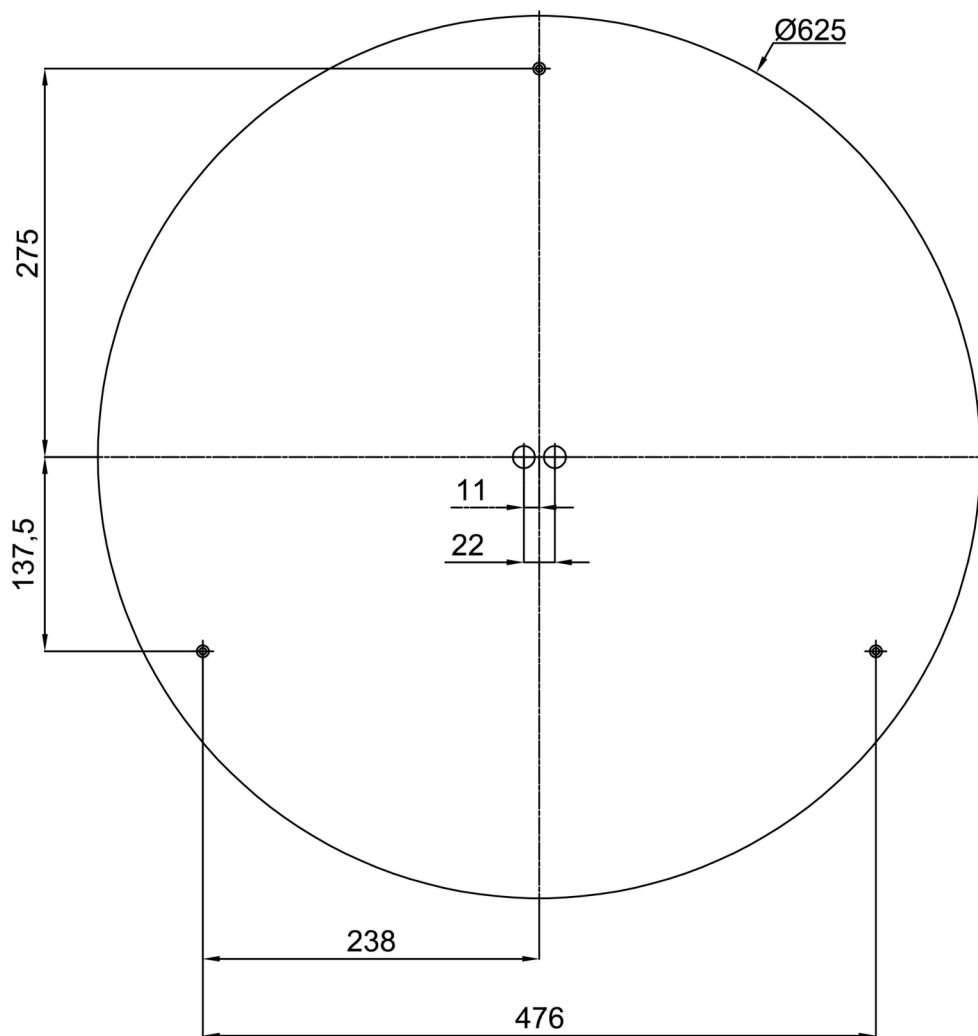

Technická data

Typy svítidel	Stmívatelné
Typ montáže	přisazené
Materiál základny	ocel
Materiál stínidla	plastové opálové (FO) s kovovým límcem
Barva základny	bílá Ral9003
Barva stínidla	bílá
Držení stínidla	sklápovací systém
Umístění montáže	strop/stěna
Šířka	645 mm
Délka	645 mm
Výška	80 mm
Průměr	ø 645 mm
Montážní otvor	2xø5mm
Kabelový vstup	2xø16mm
Provozní teplota	od -20°C do +30°C

Montážní rozměry:

Doplňkový sortiment:

Stínidlo

Kód produktu	Název	Barva	Obrázek	Rozkres
20728	F04B	bílá		