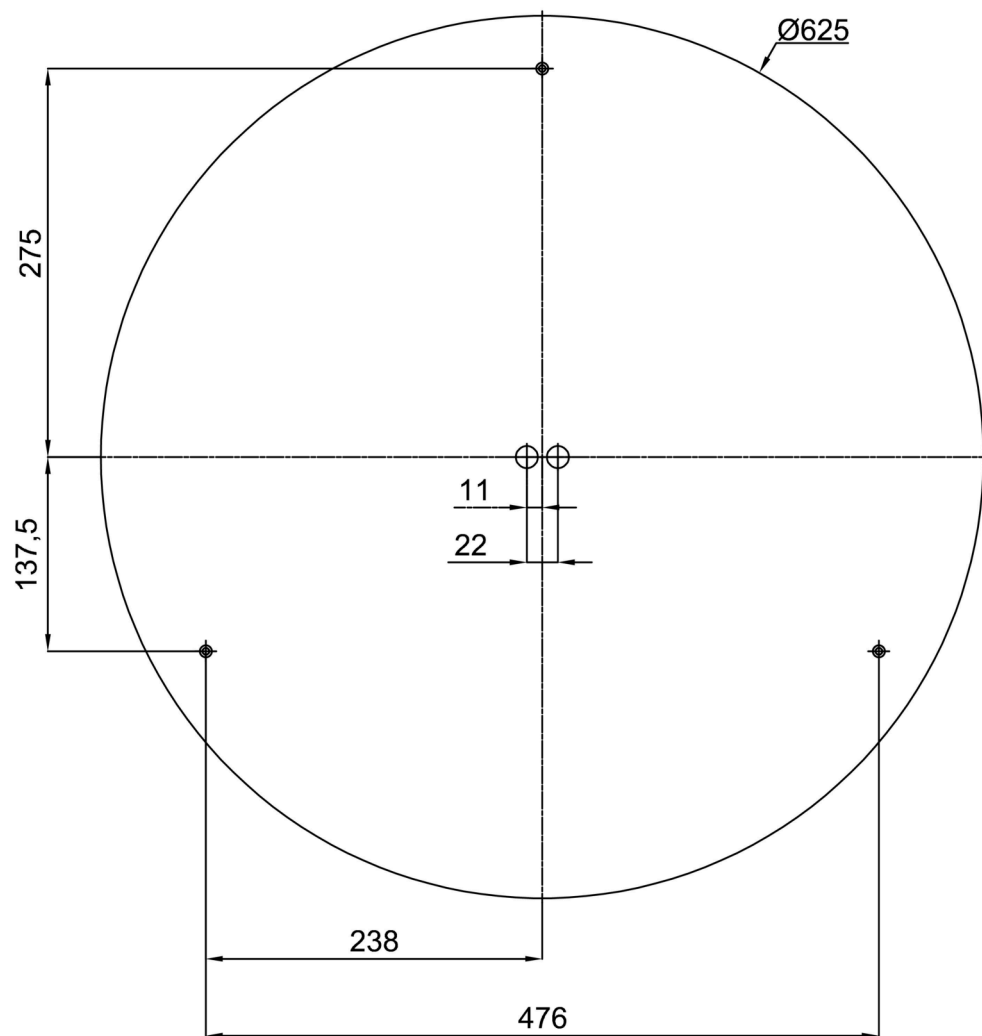

Technická data

Typy svítidel	Klasické on/off
Typ montáže	přisazené
Materiál základny	ocel
Materiál stínidla	plastové opálové (FO) s kovovým límcem
Barva základny	bílá Ral9003
Barva stínidla	bílá
Držení stínidla	sklapovací systém
Umístění montáže	strop/stěna
Šířka	645 mm
Délka	645 mm
Výška	80 mm
Průměr	ø 645 mm
Montážní otvor	2xø5mm
Kabelový vstup	2xø16mm
Provozní teplota	od -20°C do +30°C

Montážní rozměry:

Doplňkový sortiment:

Stínidlo

Kód produktu	Název	Barva	Obrázek	Rozkres
20728	F04B	bílá		