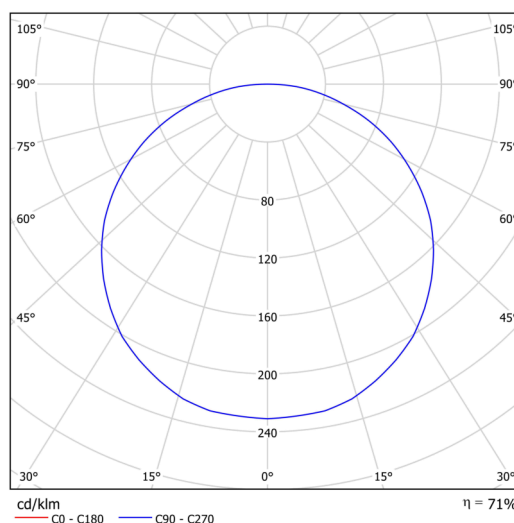

Světelná data

Světelný tok svítidla	8670 lm
Světelný tok zdroje	10980 lm
Teplota chromatičnosti	4000 K
Životnost LED L80/B10	100000 hod
CRI	Ra80
MacAdam	3
Fotobiologická bezpečnost svítidla dle EN 62471 (Blue light hazard)	Risk group 0

Eulum data pro výpočtové programy jsou k dispozici na www.osmont.cz.