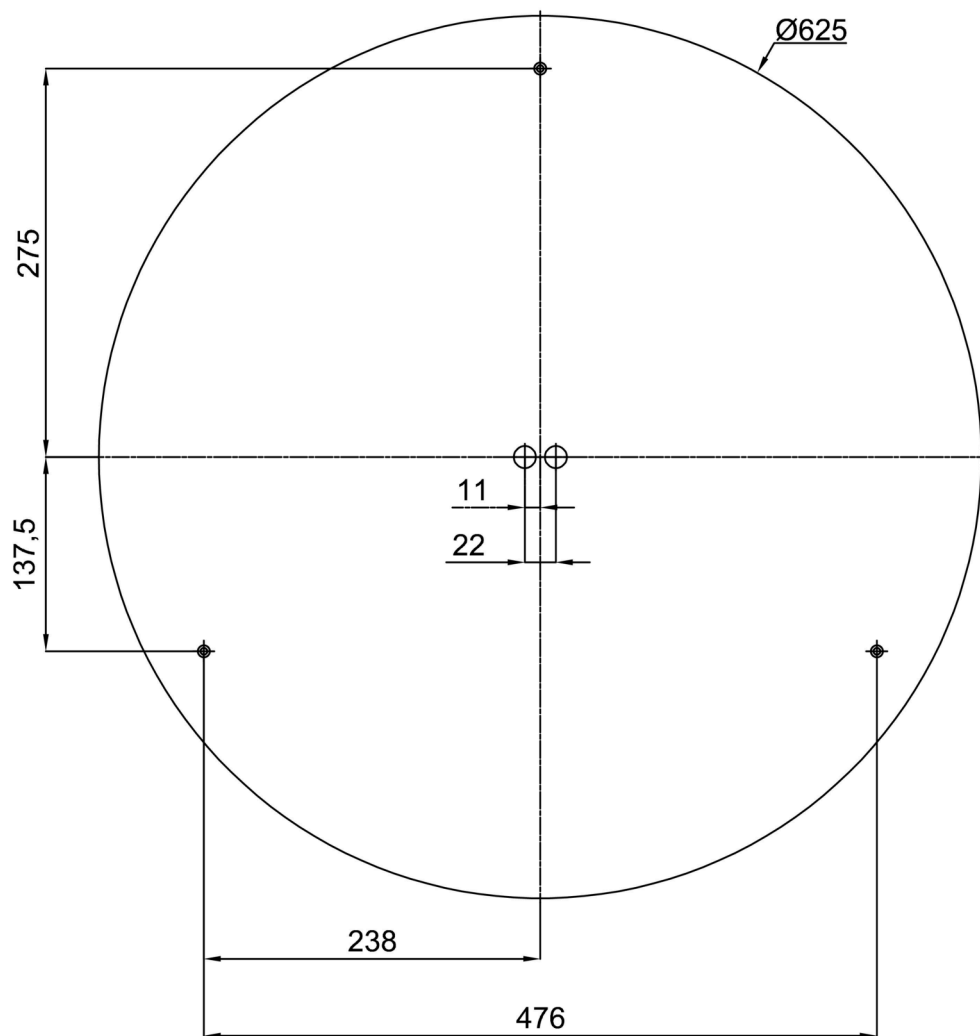

Technická data

Typy svítidel	Stmívatelné
Typ montáže	přisazené
Materiál základny	ocel
Materiál stínidla	plastové opálové (FO) s kovovým límcem
Barva základny	černá Ral9005
Barva stínidla	bílá - černá
Držení stínidla	sklapovací systém
Umístění montáže	strop/stěna
Šířka	645 mm
Délka	645 mm
Výška	80 mm
Průměr	ø 645 mm
Montážní otvor	2xø5mm
Kabelový vstup	2xø16mm
Provozní teplota	od -20°C do +30°C

Montážní rozměry:

Doplňkový sortiment:

Stínidlo

Kód produktu	Název	Barva	Obrázek	Rozkres
20730	F04C	bílá - černá		