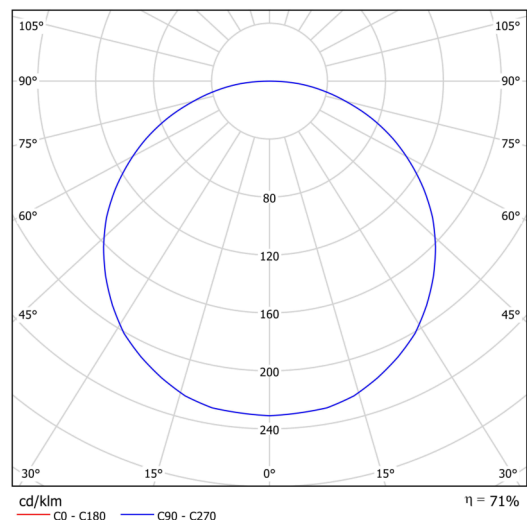

Světelná data

Světelný tok svítidla	7470 lm
Světelný tok zdroje	10520 lm
Teplota chromatičnosti	3000 K
Životnost LED L80/B10	100000 hod
CRI	Ra80
MacAdam	3
Fotobiologická bezpečnost svítidla dle EN 62471 (Blue light hazard)	Risk group 0

Eulum data pro výpočtové programy jsou k dispozici na www.osmont.cz.