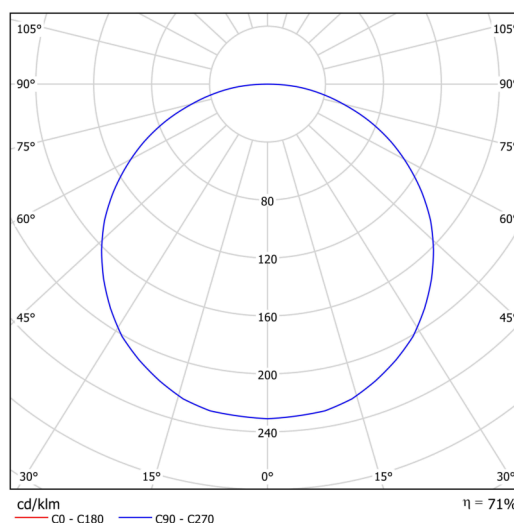

Světelná data

Světelný tok svítidla	7470 lm
Světelný tok zdroje	10520 lm
Teplota chromatičnosti	3000 K
Životnost LED L80/B10	100000 hod
CRI	Ra80
MacAdam	3
Fotobiologická bezpečnost svítidla dle EN 62471 (Blue light hazard)	Risk group 0

Eulum data pro výpočtové programy jsou k dispozici na www.osmont.cz.