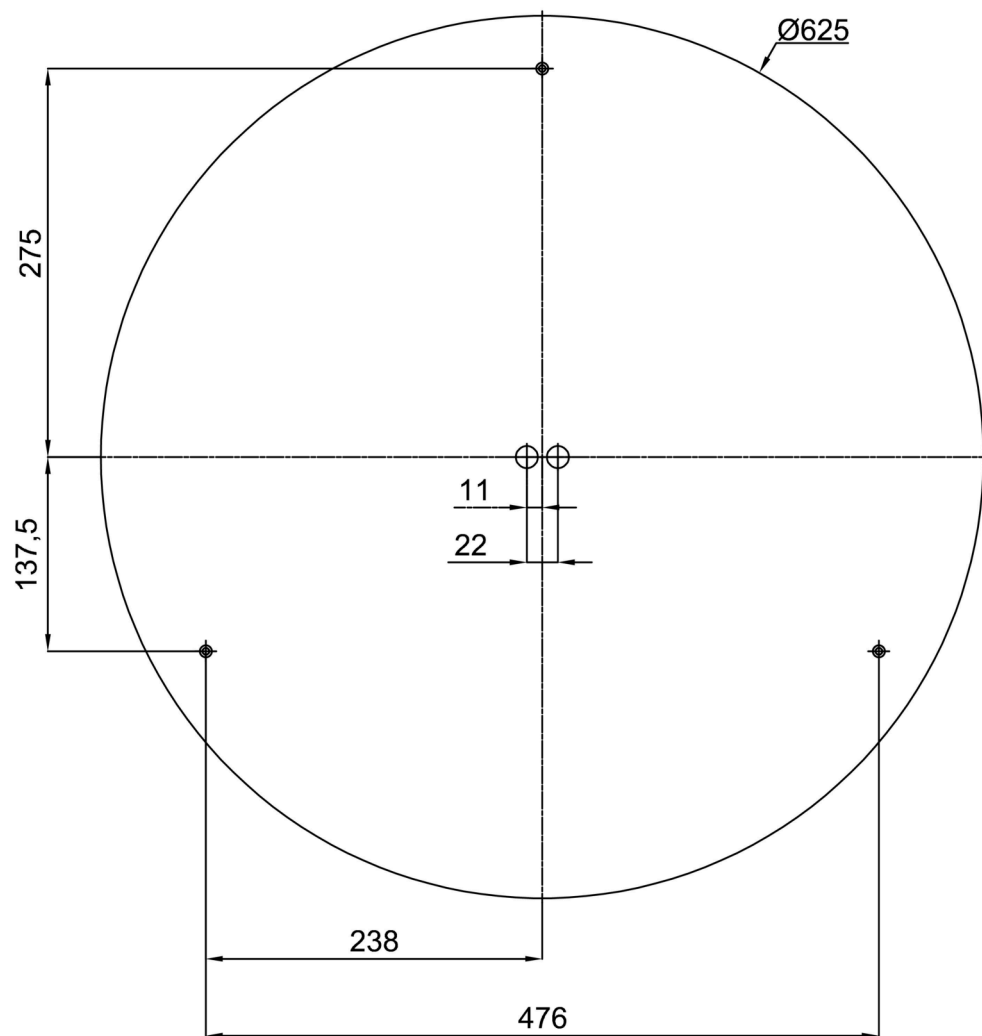

TECHNICKÝ LIST

Logistická data

EAN	8591728229283
Počet kartonů	1 ks
Záruka*	60 měsíců

*U akumulátorů je poskytována záruka v délce 36 měsíců od data prodeje.

Montážní rozměry: