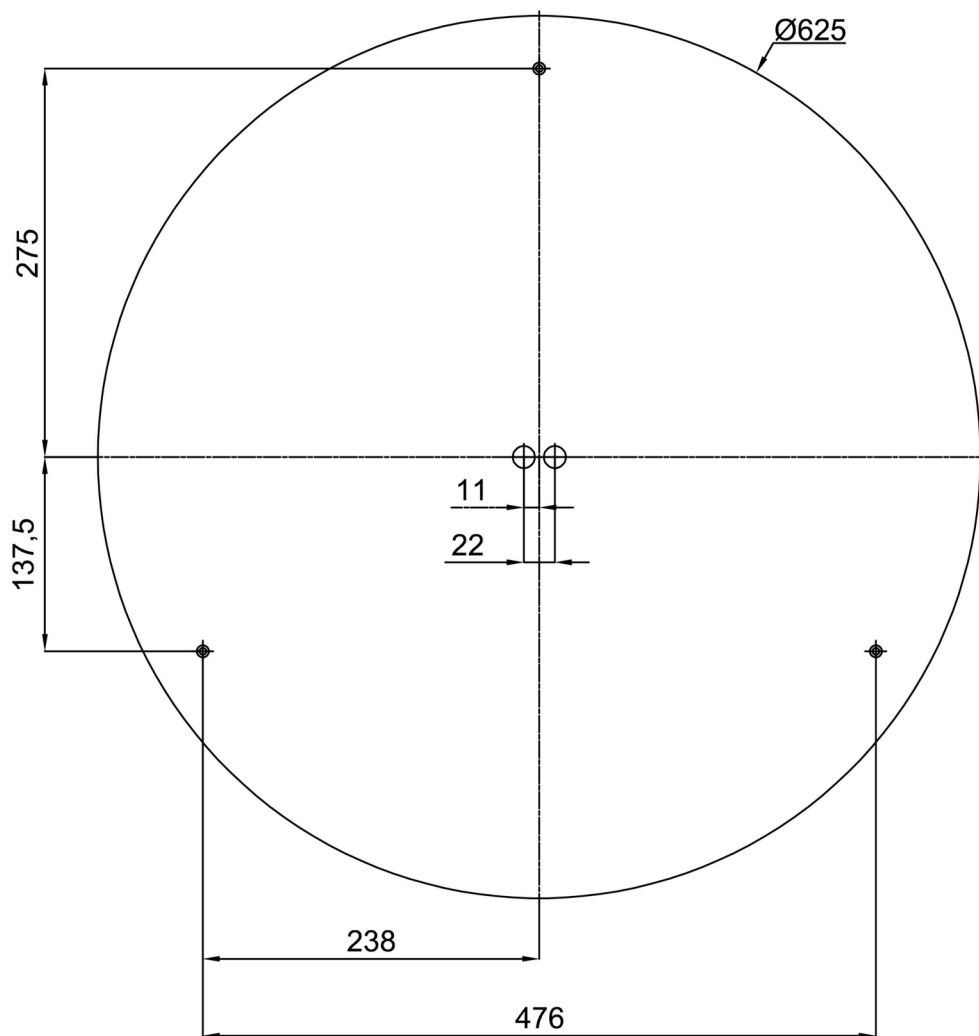

Technická data

Typy svítidel	Nouzové kombinované
Typ montáže	přisazené
Materiál základny	ocel
Materiál stínidla	plastové opálové (FO) s kovovým límcem
Barva základny	bílá Ral9003
Barva stínidla	bílá
Držení stínidla	sklapovací systém
Umístění montáže	strop/stěna
Šířka	645 mm
Délka	645 mm
Výška	80 mm
Průměr	ø 645 mm
Montážní otvor	2xø5mm
Kabelový vstup	2xø16mm
Provozní teplota	od -20°C do +30°C

Montážní rozměry:

Doplňkový sortiment:

Stínidlo

Kód produktu	Název	Barva	Obrázek	Rozkres
20728	F04B	bílá		