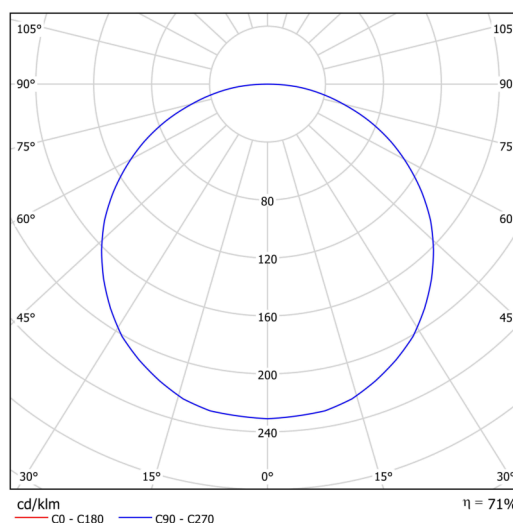

Světelná data

Světelný tok svítidla	11980 lm
Světelný tok zdroje	15160 lm
Světelný tok zdroje v nouzovém režimu	200 lm
Teplota chromatičnosti	3000 K
Životnost LED L80/B10	100000 hod
CRI	Ra80
MacAdam	3
Fotobiologická bezpečnost svítidla dle EN 62471 (Blue light hazard)	Risk group 0

Eulum data pro výpočtové programy jsou k dispozici na www.osmont.cz.