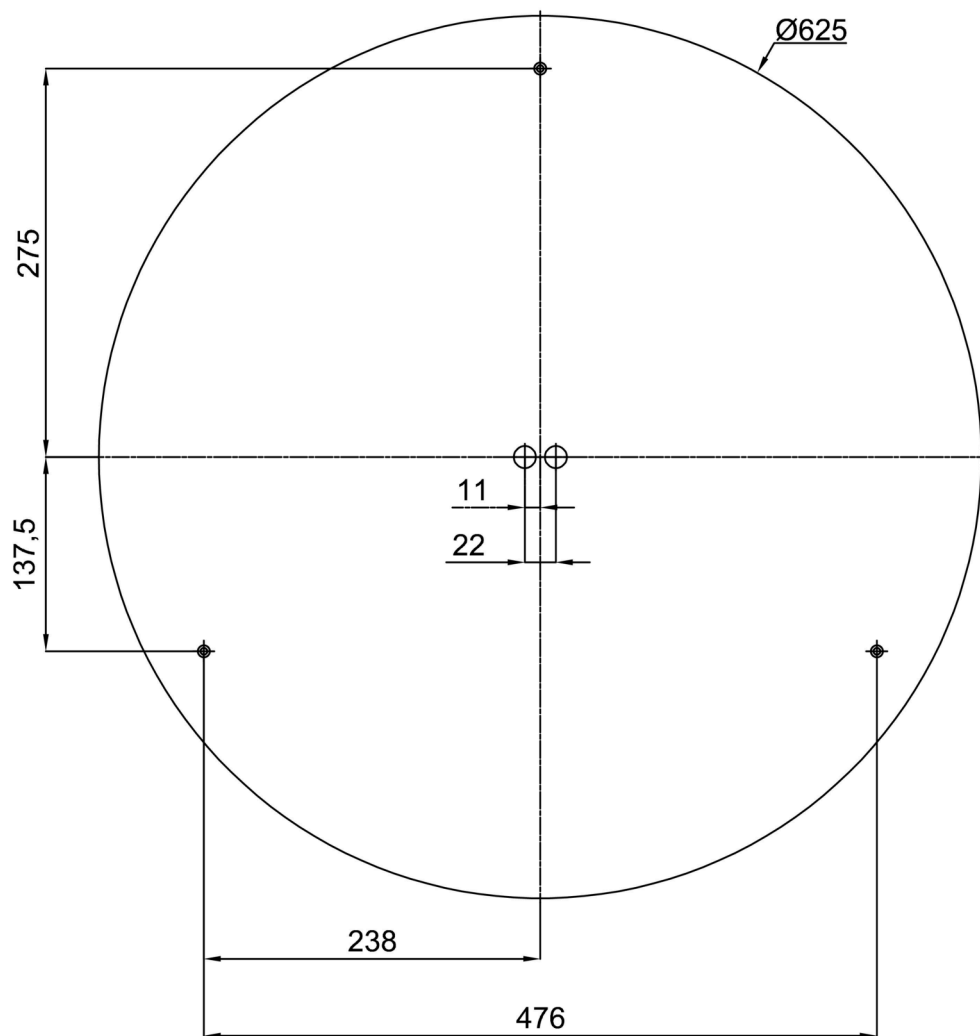

Technická data

Typy svítidel	Stmívatelné
Typ montáže	přisazené
Materiál základny	ocel
Materiál stínidla	plastové opálové (FO) s kovovým límcem
Barva základny	bílá Ral9003
Barva stínidla	bílá
Držení stínidla	sklápovací systém
Umístění montáže	strop/stěna
Šířka	645 mm
Délka	645 mm
Výška	80 mm
Průměr	ø 645 mm
Montážní otvor	2xø5mm
Kabelový vstup	2xø16mm
Provozní teplota	od -20°C do +30°C

Montážní rozměry:

Doplňkový sortiment:

Stínidlo

Kód produktu	Název	Barva	Obrázek	Rozkres
20728	F04B	bílá		