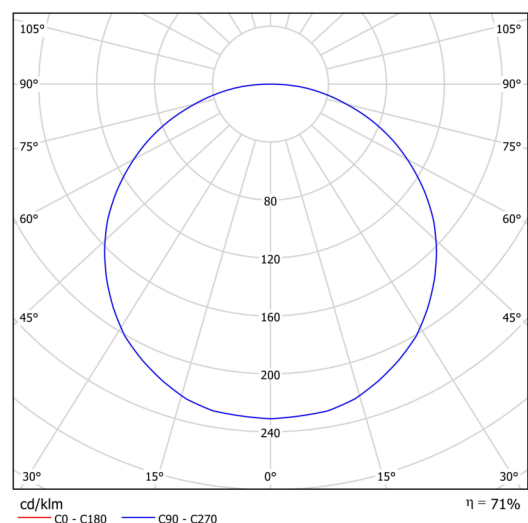

Světelná data

Světelný tok svítidla	11980 lm
Světelný tok zdroje	15160 lm
Teplota chromatičnosti	3000 K
Životnost LED L80/B10	100000 hod
CRI	Ra80
MacAdam	3
Fotobiologická bezpečnost svítidla dle EN 62471 (Blue light hazard)	Risk group 0

Eulum data pro výpočtové programy jsou k dispozici na www.osmont.cz.