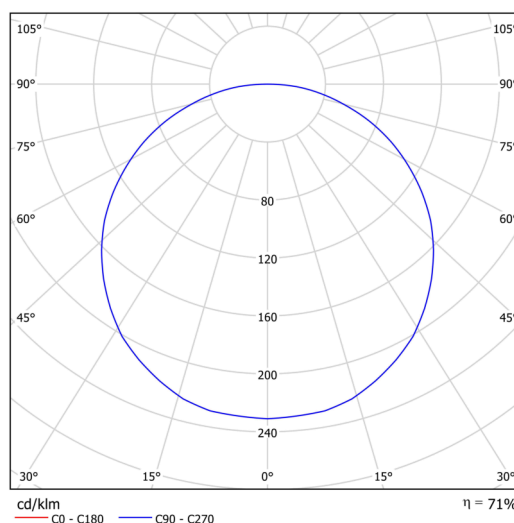

Světelná data

Světelný tok svítidla	11980 lm
Světelný tok zdroje	15160 lm
Teplota chromatičnosti	3000 K
Životnost LED L80/B10	100000 hod
CRI	Ra80
MacAdam	3
Fotobiologická bezpečnost svítidla dle EN 62471 (Blue light hazard)	Risk group 0

Eulum data pro výpočtové programy jsou k dispozici na www.osmont.cz.