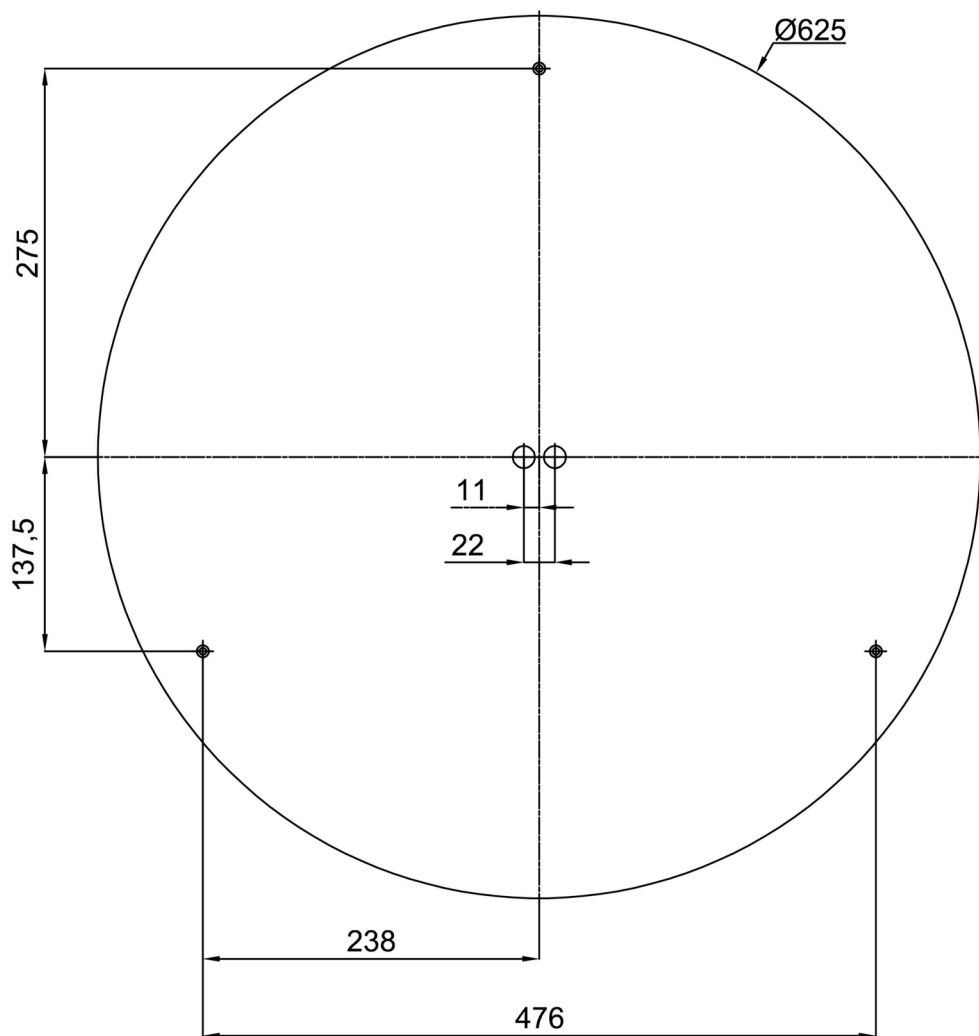

Technická data

Typy svítidel	Nouzové kombinované SELFTEST
Typ montáže	přisazené
Materiál základny	ocel
Materiál stínidla	plastové opálové (FO) s kovovým límcem
Barva základny	bílá Ral9003
Barva stínidla	bílá
Držení stínidla	sklapovací systém
Umístění montáže	strop/stěna
Šířka	645 mm
Délka	645 mm
Výška	80 mm
Průměr	ø 645 mm
Montážní otvor	2xø5mm
Kabelový vstup	2xø16mm
Provozní teplota	od -20°C do +30°C

Montážní rozměry:

Doplňkový sortiment:

Stínidlo

Kód produktu	Název	Barva	Obrázek	Rozkres
20728	F04B	bílá		