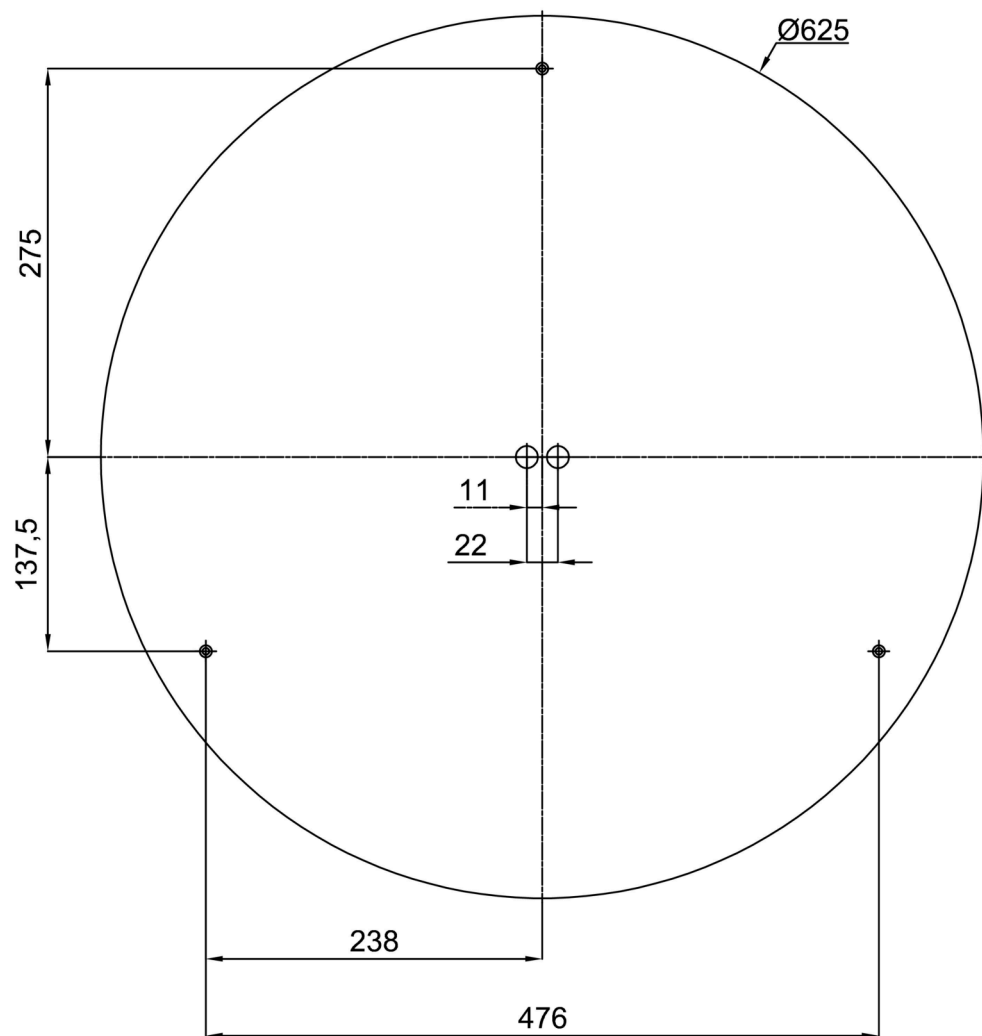

Technická data

Typy svítidel	Nouzové kombinované
Typ montáže	přisazené
Materiál základny	ocel
Materiál stínidla	plastové opálové (FO) s kovovým límcem
Barva základny	bílá Ral9003
Barva stínidla	bílá
Držení stínidla	sklapovací systém
Umístění montáže	strop/stěna
Šířka	645 mm
Délka	645 mm
Výška	80 mm
Průměr	ø 645 mm
Montážní otvor	2xø5mm
Kabelový vstup	2xø16mm
Provozní teplota	od -20°C do +30°C

Montážní rozměry:

Doplňkový sortiment:

Stínidlo

Kód produktu	Název	Barva	Obrázek	Rozkres
20728	F04B	bílá		