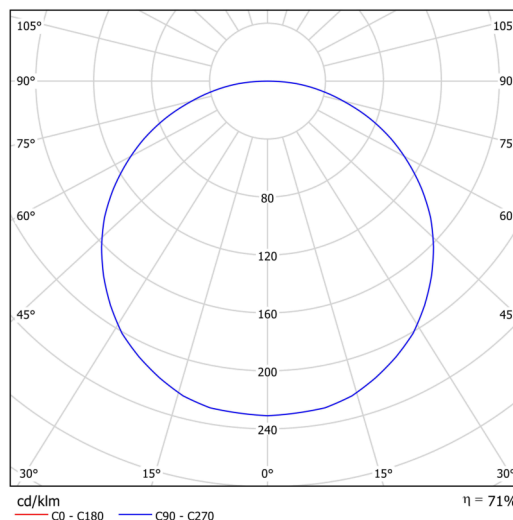

Světelná data

Světelný tok svítidla	8310 lm
Světelný tok zdroje	10520 lm
Světelný tok zdroje v nouzovém režimu	200 lm
Teplota chromatičnosti	3000 K
Životnost LED L80/B10	100000 hod
CRI	Ra80
MacAdam	3
Fotobiologická bezpečnost svítidla dle EN 62471 (Blue light hazard)	Risk group 0

Eulum data pro výpočtové programy jsou k dispozici na www.osmont.cz.