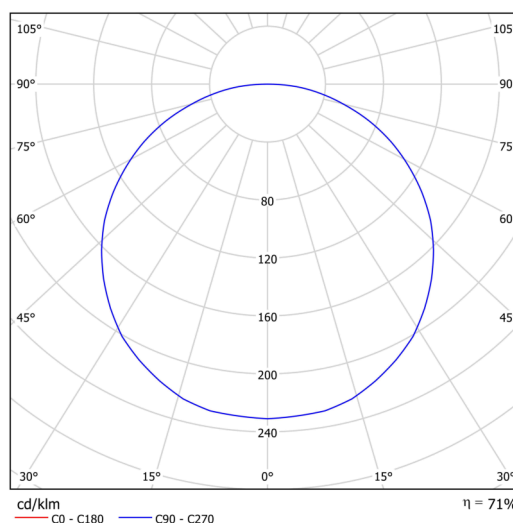

Světelná data

Světelný tok svítidla	8310 lm
Světelný tok zdroje	10520 lm
Teplota chromatičnosti	3000 K
Životnost LED L80/B10	100000 hod
CRI	Ra80
MacAdam	3
Fotobiologická bezpečnost svítidla dle EN 62471 (Blue light hazard)	Risk group 0

Eulum data pro výpočtové programy jsou k dispozici na www.osmont.cz.