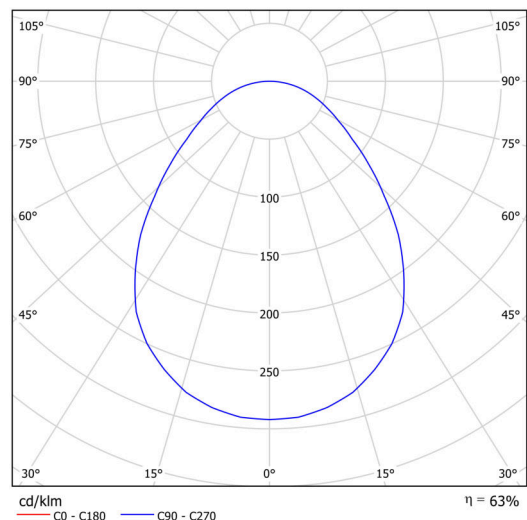

KRUGER 3 FOP

Soukromý: LED-1L20EMP700KN94/FOP3B NK3HST 4K#

KRUGER 3 FOP

Kód produktu: KRU60766

Typ: Soukromý: LED-1L20EMP700KN94/FOP3B NK3HST 4K#

Technické

Typy svítidel	Nouzové kombinované
Typ montáže	přisazené
Materiál základny	ocel
Materiál stínidla	opálové prismatické (FOP) s kovovým límcem
Barva stínidla	bílá
Držení stínidla	sklapovací systém
Umístění montáže	strop/stěna
Šířka	490 mm
Délka	490 mm
Výška	80 mm
Montážní otvor	3xØ5mm
Kabelový vstup	2xØ16mm
Rázová pevnost	IKxx

Elektrické

Příkon	32 W
Stupeň krytí	IP40
Objímka	LED modul
Typ baterií	LiFePO4
Čas nouze	3 hod
Svorkovnice	zacvakávací

Světelné

Světelný tok svítidla	3390 lm
Světelný tok zdroje	5560 lm
Světelný tok zdroje v nouzovém režimu	200 lm
Teplota	4000 K
Životnost LED L80/B10	100000 hod
CRI	Ra80
MacAdam	3
Fotobiologická bezpečnost svítidla dle EN 62471 (Blue light hazard)	Risk group 0