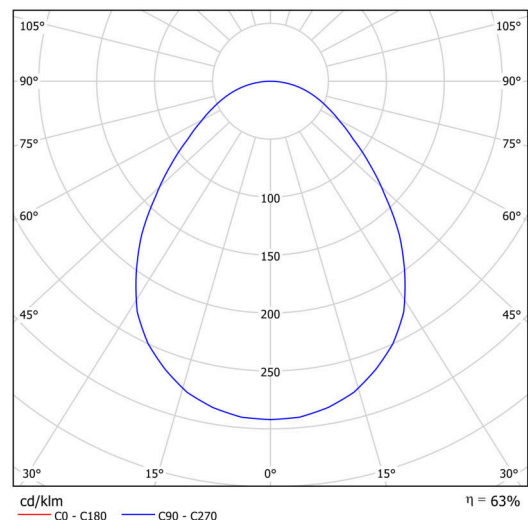

Světelné

Světelný tok svítidla	4360 lm
Světelný tok zdroje	8070 lm
Měrný výkon	90 lm/W
Teplota	4000 K
Životnost LED L80/B10	100000 hod
CRI	Ra80
MacAdam	3
Fotobiologická bezpečnost svítidla dle EN 62471 (Blue light hazard)	Risk group 0