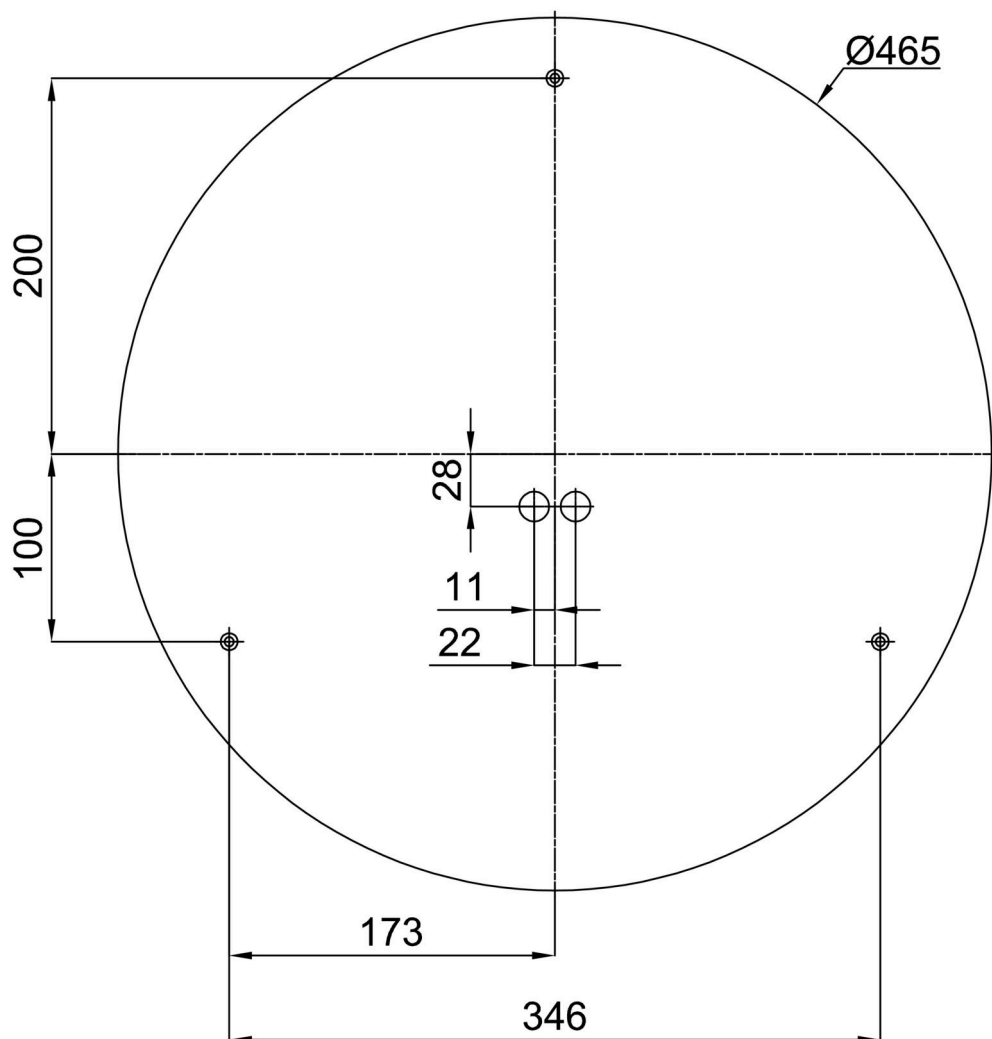

TECHNICKÝ LIST

Logistické

EAN	8591728084189
Hmotnost NTT0	3.76 Kg
Hmotnost BTTO	4.16 Kg
Záruka*	60 měsíců

*U akumulátorů je poskytována záruka v délce 12 měsíců od data prodeje.

Montážní rozměry: