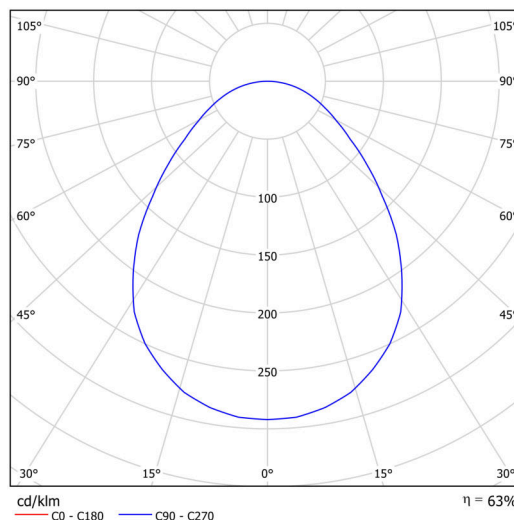

Světelné

Světelný tok svítidla	3390 lm
Světelný tok zdroje	5560 lm
Měrný výkon	105 lm/W
Teplota	4000 K
Životnost LED L80/B10	100000 hod
CRI	Ra80
MacAdam	3
Fotobiologická bezpečnost svítidla dle EN 62471 (Blue light hazard)	Risk group 0

Eulum data pro výpočtové programy jsou k dispozici na www.osmont.cz.