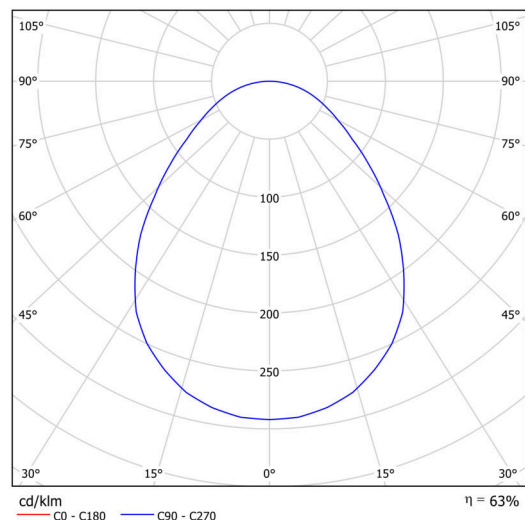

KRUGER 3 FOP

Soukromý: LED-1L20EMP1050KN94/FOP3C NK3HST 3K#

WWW.OSMONT.CZ

KRUGER 3 FOP

Kód produktu: KRU60271

Typ: Soukromý: LED-1L20EMP1050KN94/FOP3C NK3HST 3K#

Technické

Typy svítidel	Nouzové kombinované
Typ montáže	přisazené
Materiál základny	ocel
Materiál stínidla	opálové prismatické (FOP) s kovovým límcem
Barva stínidla	bílá - černá
Držení stínidla	sklapovací systém
Umístění montáže	strop/stěna
Šířka	490 mm
Délka	490 mm
Výška	80 mm
Montážní otvor	3xØ5mm
Kabelový vstup	2xØ16mm
Rázová pevnost	IKxx

Elektrické

Příkon	48 W
Stupeň krytí	IP40
Objímka	LED modul
Typ baterií	LiFePO4
Čas nouze	3 hod
Svorkovnice	zacvakávací

Světelné

Světelný tok svítidla	4180 lm
Světelný tok zdroje	7740 lm
Světelný tok zdroje v nouzovém režimu	200 lm
Teplota	3000 K
Životnost LED L80/B10	100000 hod
CRI	Ra80
MacAdam	3
Fotobiologická bezpečnost svítidla dle EN 62471 (Blue light hazard)	Risk group 0